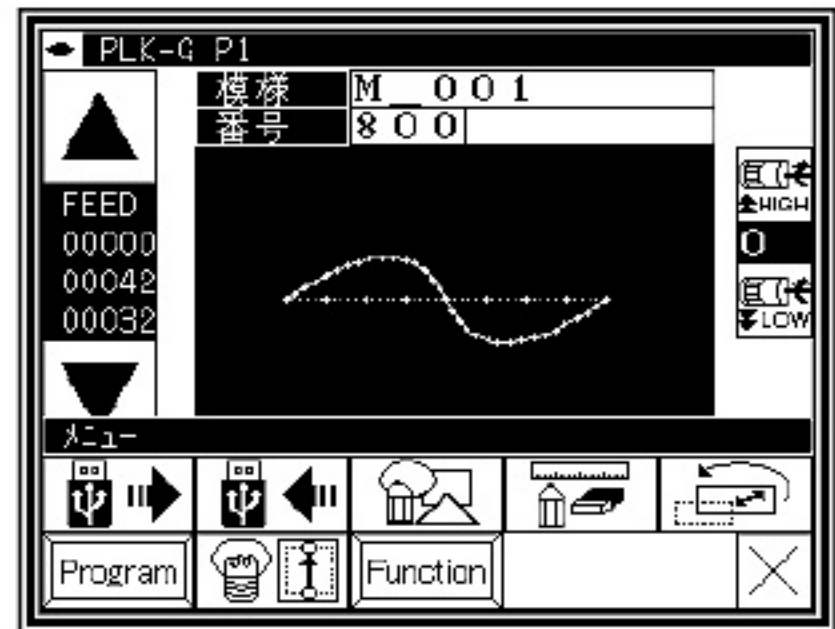

## ■入出力設定モードの入り方

▶標準画面から 、 を押して  
入出力設定モード画面を表示します。

## ■入出力設定モード画面