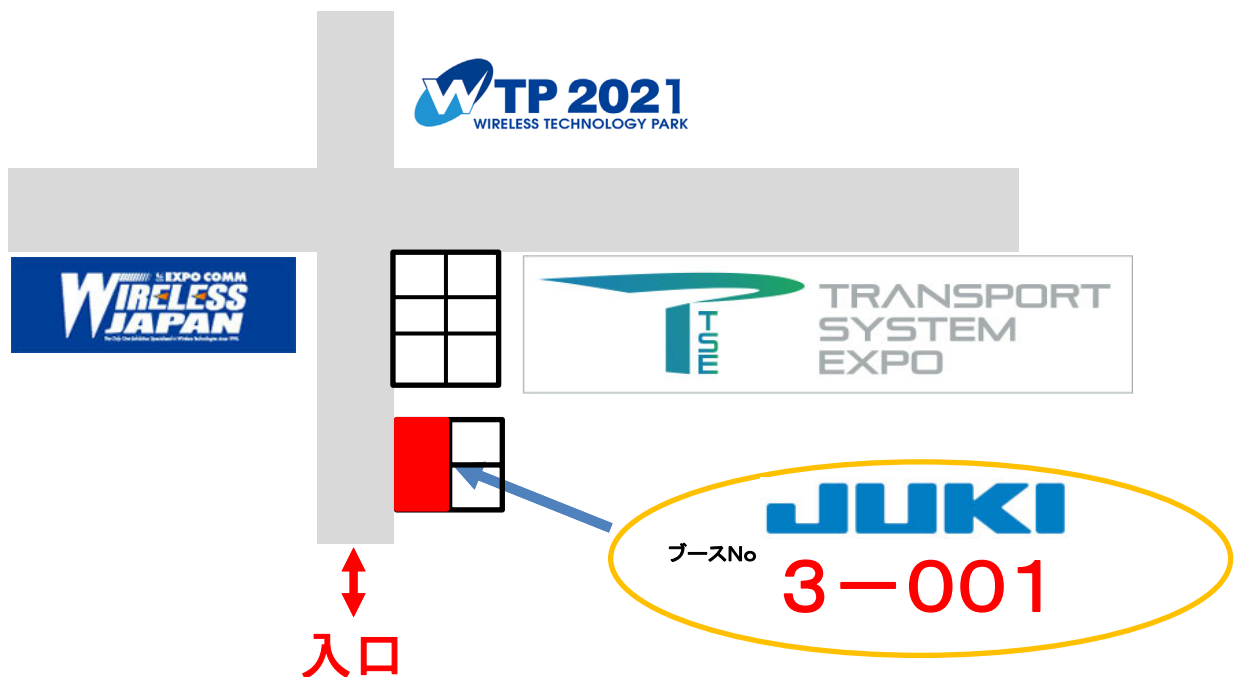

運輸・交通システムEXPO

TRANSPORT SYSTEM EXPO 2021

出展のご案内

弊社はテーマを”Vital Sensing solution”とし、
「運輸交通システムEXPO2021」に出展致します。

この度の展示では、実績のある体調管理ツール”スリープマスター”を進化させた”新しいソリューション”をご覧いただけます。
弊ブース内は感染防止対策をして、皆様のご来場をお待ち申し上げます。

日時：2021年6月2日(水)～4日(金) 10:00～18:00
(最終日は17:00終了)