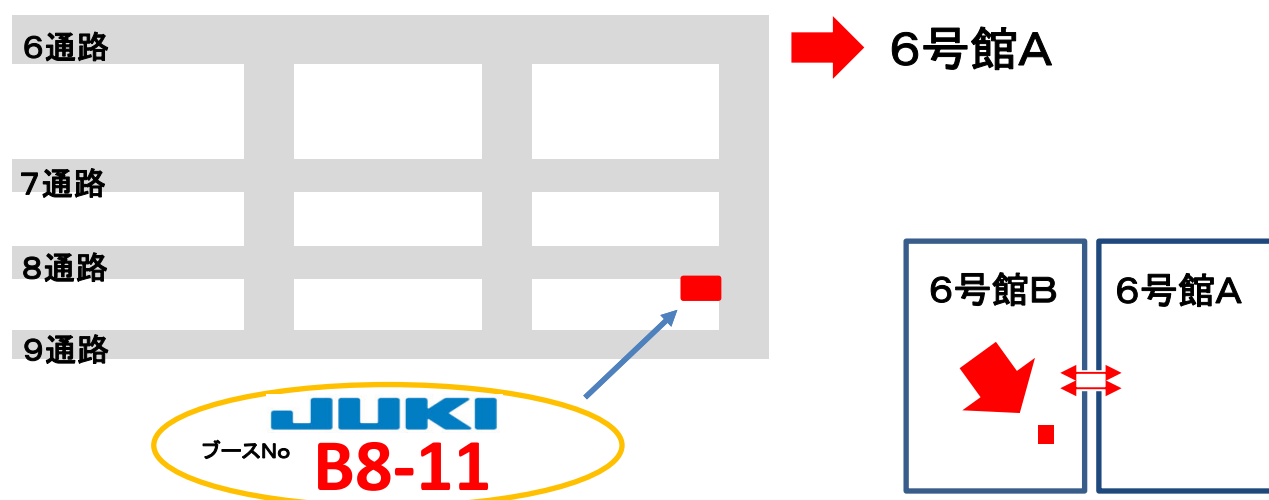

## 出展のご案内

弊社はテーマを”**Vital Sensing solution**”とし、「関西物流展」に出展致します。

この度の展示では、実績のある体調管理ツール”**スリープバスター**”を進化させた”**新しいソリューション**”をご覧いただけます。

また、弊社ブースでは**ウイルス対策機器**を展示し、皆様にご体感いただけます。皆様のご来場をお待ち申し上げております。

日時：2021年6月16日(水)・17日(木)・18日(金)  
10:00～17:00 (最終日18日のみ16:00まで)  
場所：インテックス大阪 6号館 ブースNo:B8-11