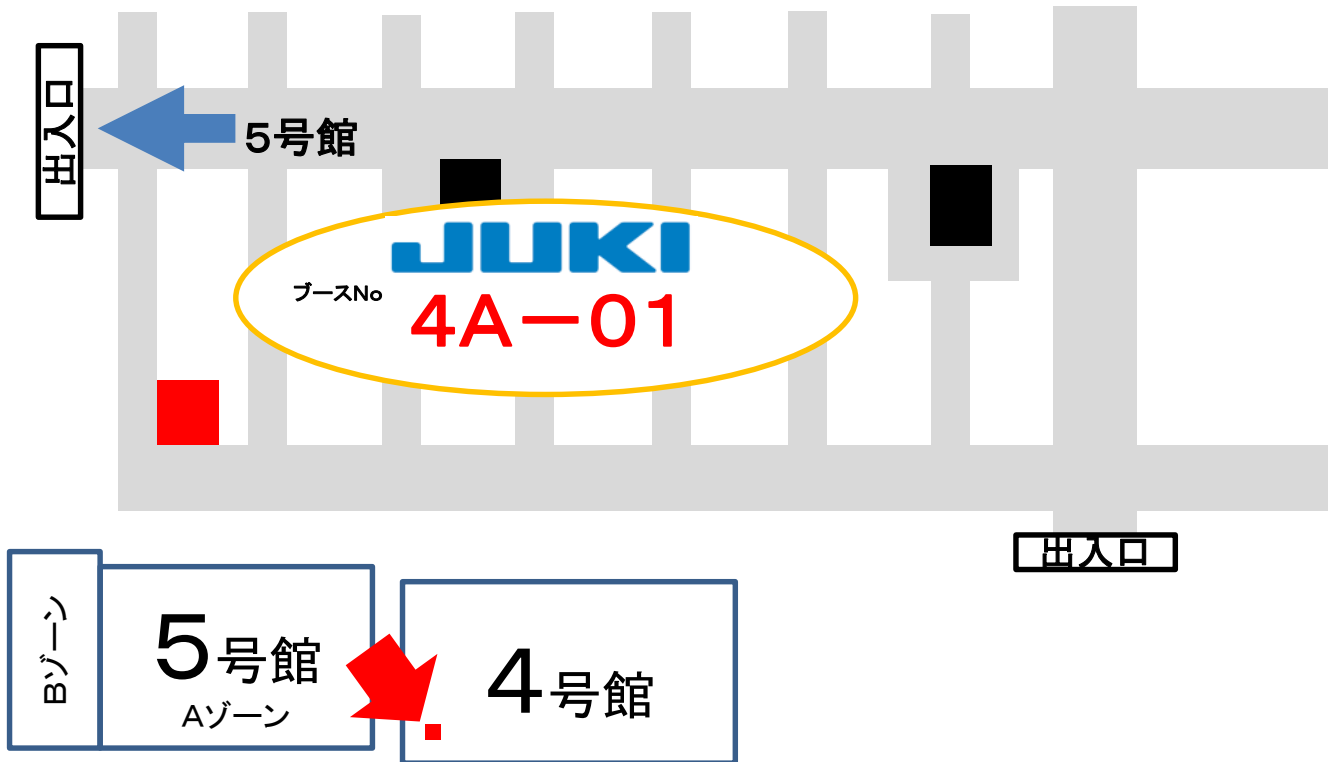

## 出展のご案内

弊社はインテックス大阪で開催される「第1回関西物流展」に出展いたします。

話題の体調管理システム「スリープバスター」をご体験いただけるほか、運行管理ソフト「ヒュータコ」もご覧いただけます。  
ご多忙とは存じますが、ご来場お待ち申し上げます。

日時：2019年11月27日(水)・28日(木)・29日(金)  
10:00～17:00 (最終日29日のみ16:00まで)  
場所：インテックス大阪 4号館 ブースNo:4A-01