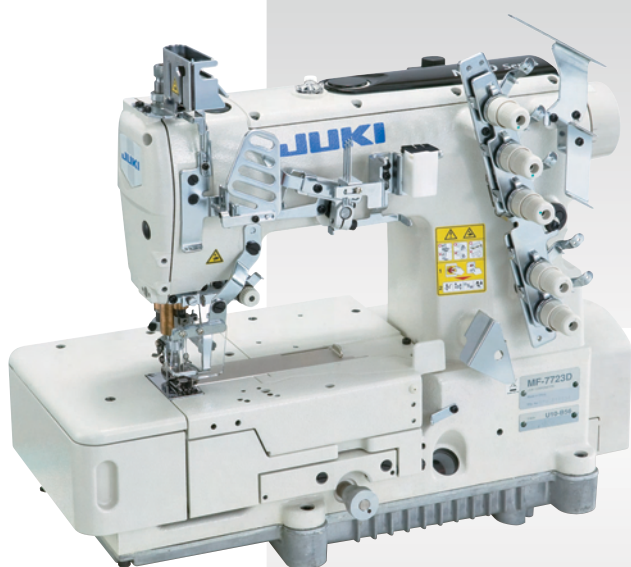

世界初! セミドライヘッド両面飾り偏平縫ミシン デビュー!

MF-7723D-U10-B56

MF-7823D-U10-B56

面部無給油を実現し環境に配慮したドライ技術を搭載
染み抜き作業や縫直し作業が減少し仕上がり品質が向上
柔らかい縫目 / 硬い縫目の切替えが糸道経路の変更だけで可能
市場流通ゲージの使用が可能

セミドライヘッド・フラットベッド両面飾り偏平縫ミシン

MF-7700D Series

セミドライヘッド・シリンダーベッド両面飾り偏平縫ミシン

MF-7800D Series

JUKI