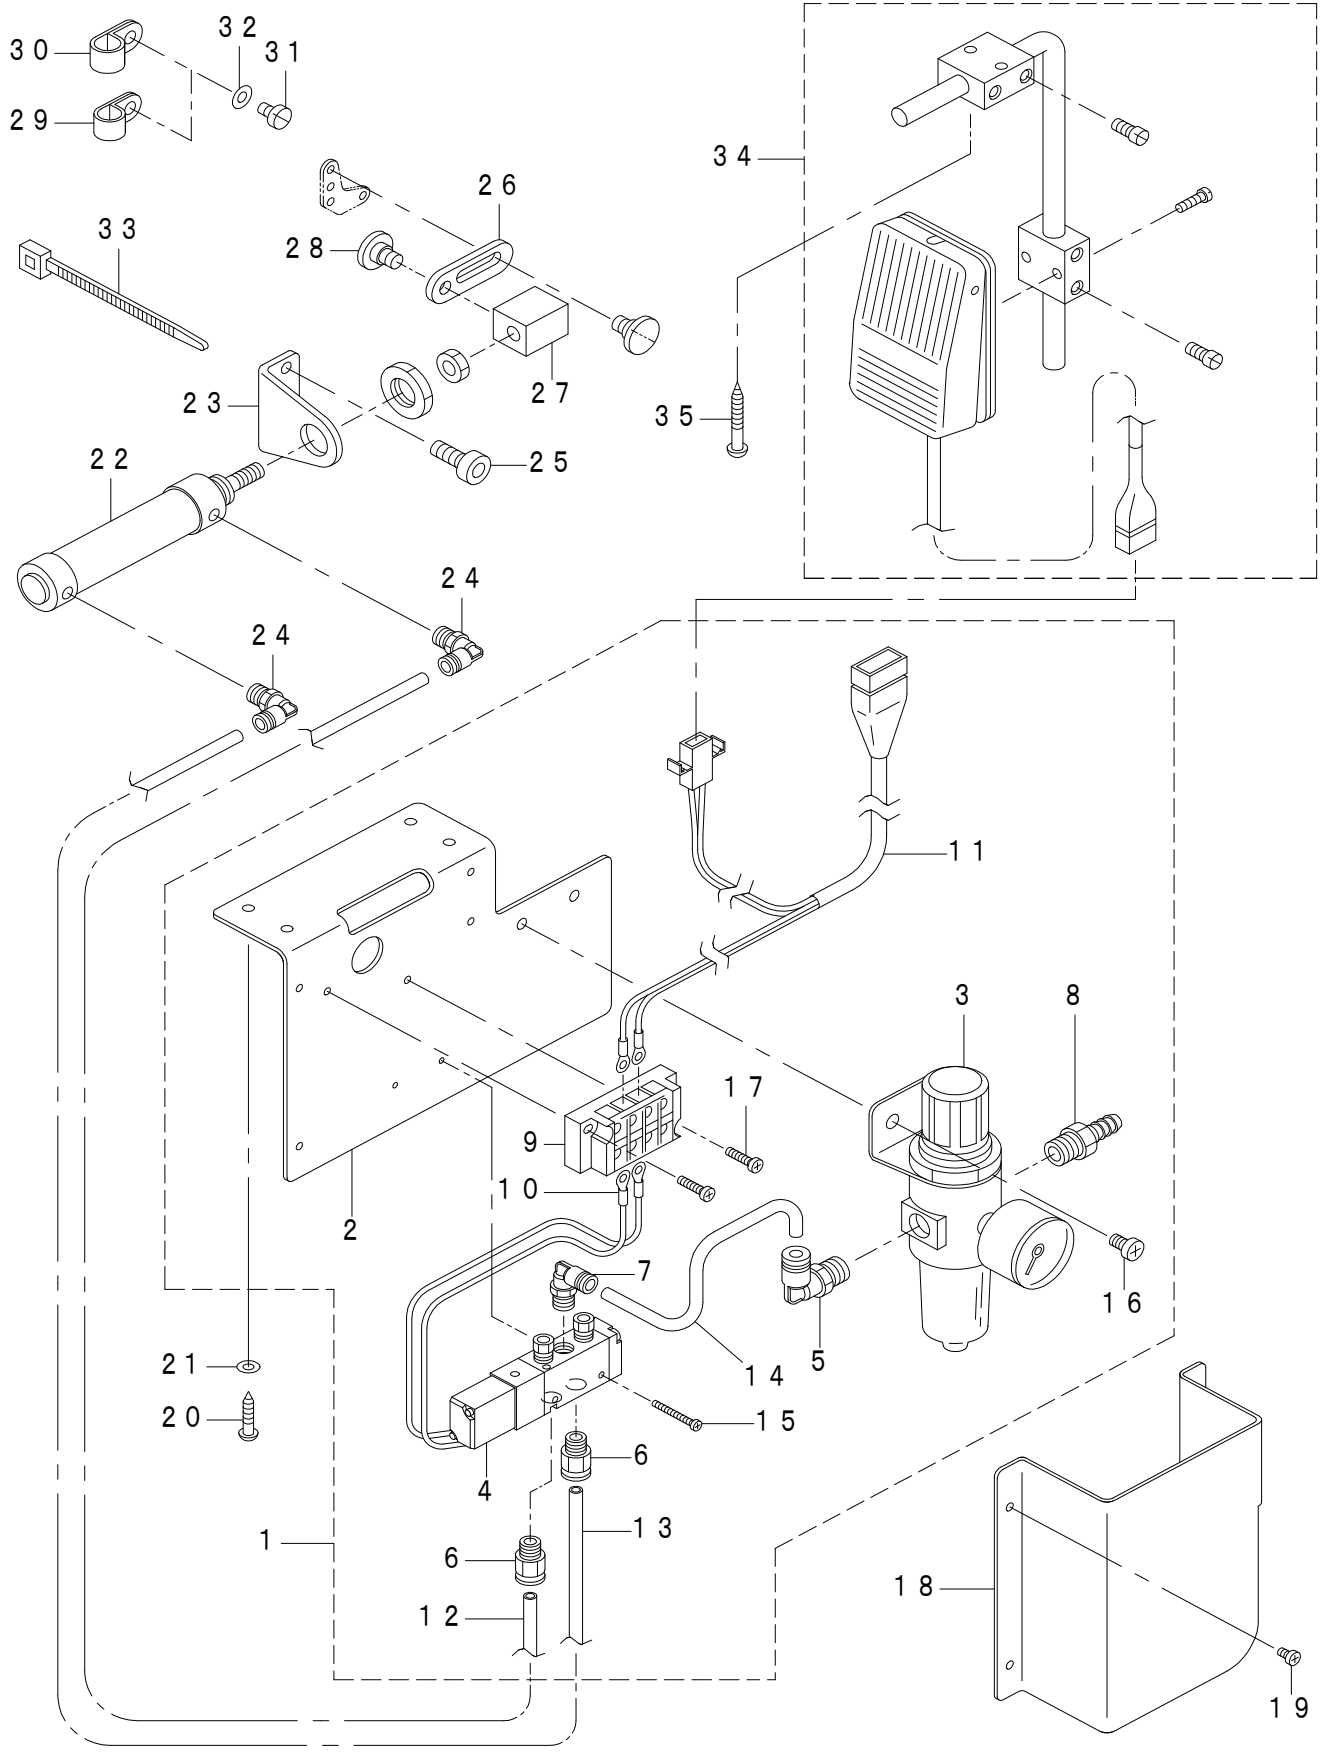

1. TYPE AK-72 A
AK-72 A仕様

REF.NO	NOTE	PART NO	DESCRIPTION	品名	Qty
1		GAK-720010A0	AIR COMPONENTS	エアークンケイ (クミ)	1
2		GAK-29001000	SOLENOID VALVE MOUNTING PLATE	デンジベン トリツケイタ	(1)
3		GAK-29007000	FILTER REGULATOR	フィルタ レギュレータ	(1)
4		GAK-29008000	SOLENOID VALVE	ソレノイド バルブ	(1)
5		GAK-29009000	ELBOW	クイツクツギテ A (エルボ)	(1)
6		GAK-29015000	JOINT A	クイツクツギテ A (ストレート)	(2)
7		GAK-29010000	ELBOW B	クイツクツギテ B (エルボ)	(1)
8		GAK-29011000	NIPPLE	エーツギテ	(1)
9		GAS-11419000	TERMINAL BASE	タンシバン	(1)
10		HP-0013300-00	CONNECTOR	アツチャクタンシ	(2)
11		GAK-020210A0	PRESSER LIFTING CORD ASM.	オサエアゲヨー コード クミ	(1)
12		BT-0600401-EB	TUBE	チューブ	(1.3)
13		BT-0600401-EB	TUBE	チューブ	(1.2)
14		BT-0600401-EB	TUBE	チューブ	(0.1)
15		SM-4032501-SB	SCREW M3X0.5 L=25.0	ナベコネジ M3X0.5 L=25	(2)
16		SM-4061001-SB	SCREW M6 L=10	ナベコネジ M6 L=10	(2)
17		SM-4041601-SR	SCREW M4 L=16	ナベネジ M4X0.7 L=16	(2)
18		GAK-29002000	SOLENOID VALVE COVER	デンジベン トリツケイタ カバー	1
19		SM-4040601-SB	SCREW M4 L=6	ナベコネジ M4X0.7 L=6	4
20		SK-3482500-SC	WOOD SCREW D=4.8 L=25	マルモクネジ D=4.8 L=25	4
21		WP-0501016-SC	WASHER 5X10.5X1	ヒラザガネ 5X10.5X1	4
22		GAK-72002000	AIR CYLINDER	エアシリンダ	1
23		GAK-72003000	AIR CYLINDER BRACKET	エアシリンダ トリツケイタ	1
24		GAK-29010000	ELBOW B	クイツクツギテ B (エルボ)	2
25		SM-6061052-TP	SCREW M6 L=10	ロツカクアナボルト M6 L=10	2
26		GAK-72004000	AUTO KNEE LIFTER LIFTING LINK	ジドウオサエアゲ リンク	1
27		GAK-72005000	AIR CYLINDER JOINT	エアシリンダ ジョイント	1
28		SD-0790351-SP	HINGE SCREW D=7.9 H=3.5	ダンネジ D=7.9 H=3.5	2
29		MAZ-02508000	CORD HOLDER	コードヒキドメ	1
30		EA-9502B02-00	CABLE CLIP C	ケーブル クリツブ C	1
31		SS-7110710-SP	SCREW 11/64-40 L=7	マルヒラネジ 11/64-40 L=7	1
32		WP-0501016-SD	WASHER 5X10.5X1	ヒラザガネ 5X10.5X1	2
33		GES-12153000	OIL WICK HOLDER	ソクセンバンド A	3
34		GAK-010220B0	LIFTER KNEE SWITCH ASM. B	オサエアゲ ヨー ヒザスイッチ クミ	1
35		SK-3514000-SD	WOOD SCREW D=5.1 L=40	マルモクネジ D=5.1 L=40	1