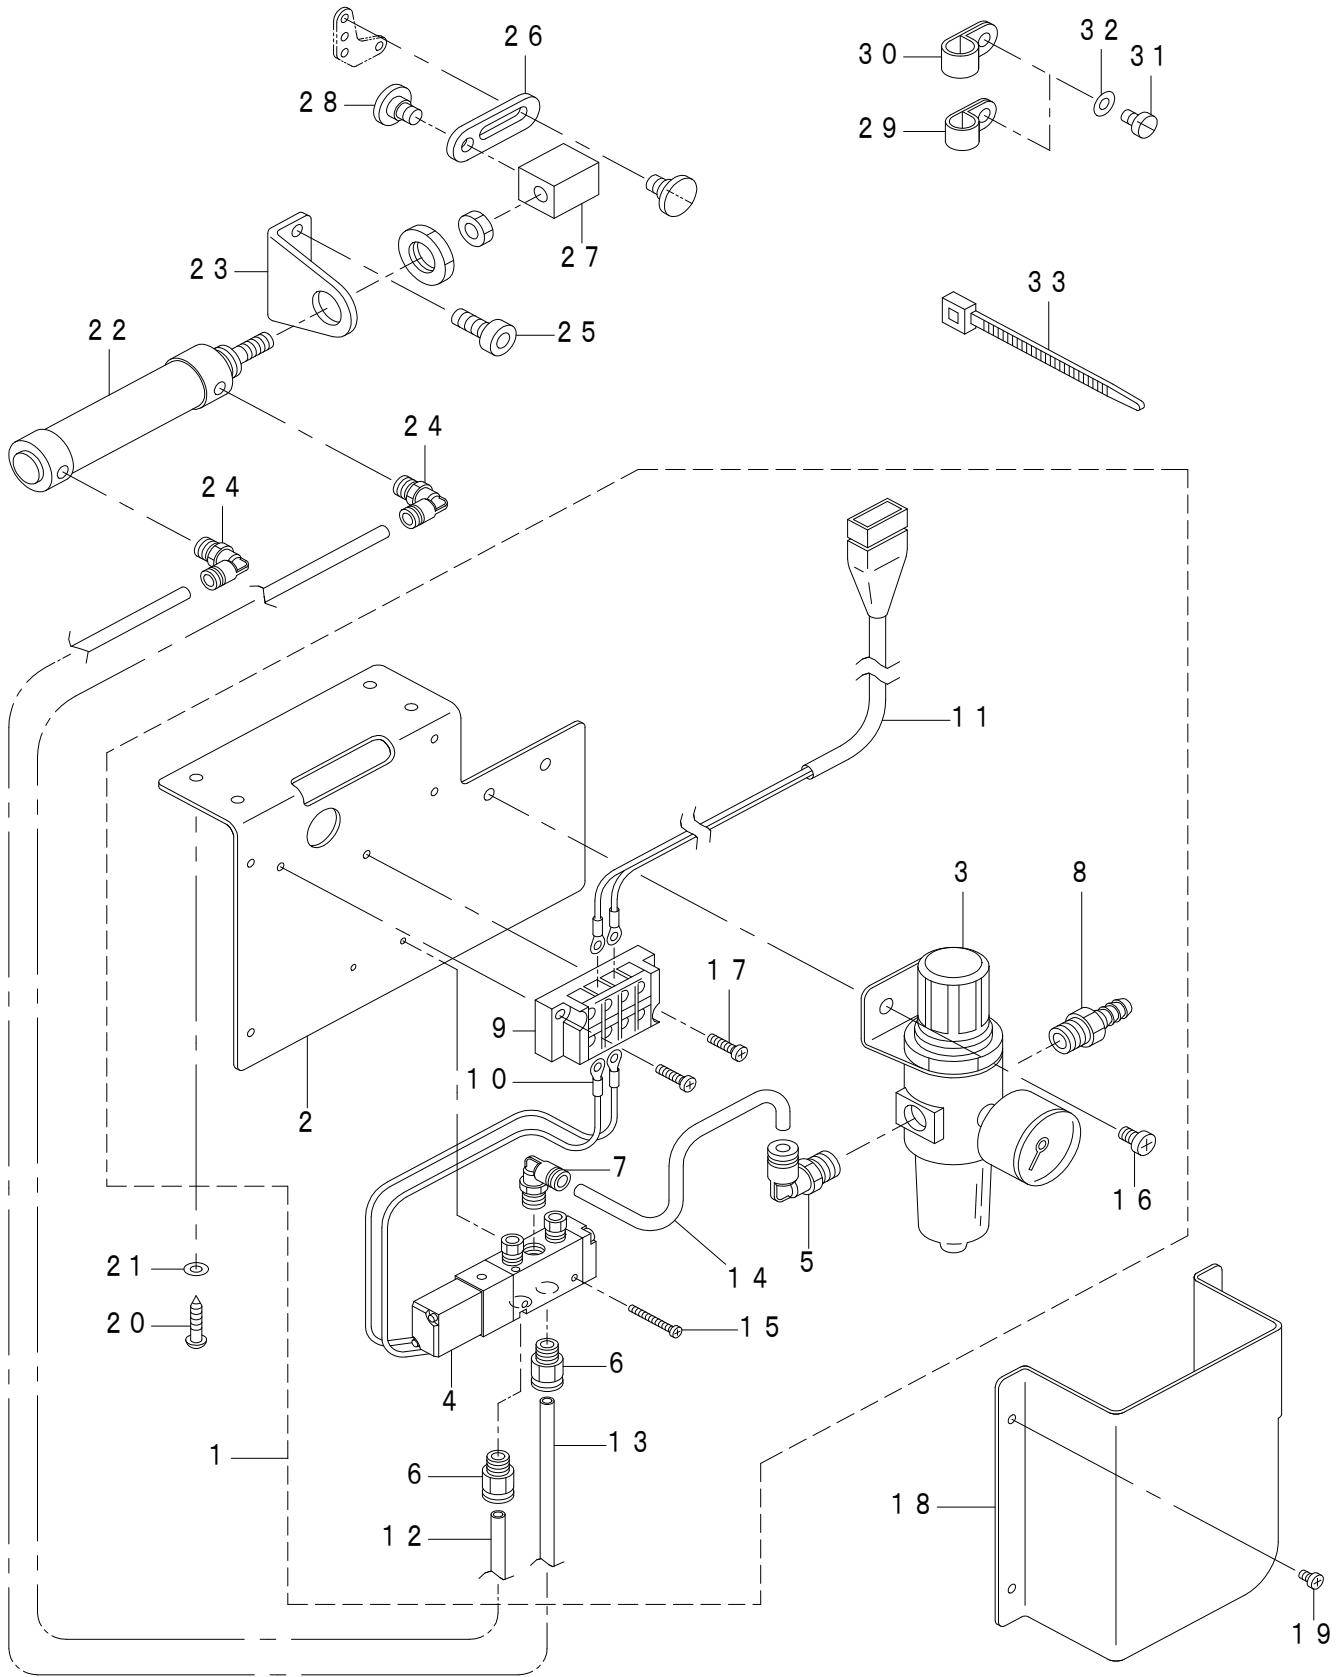

2. TYPE AK-72 B
AK-72 B仕様

REF.NO	NOTE	PART NO	DESCRIPTION	品名	Qty
1		GAK-720010B0	AIR COMPONENTS	エア-カンケイ (クミ)	1
2		GAK-29001000	SOLENOID VALVE MOUNTING PLATE	デンジベン トリツケイタ	(1)
3		GAK-29007000	FILTER REGULATOR	フィルタ レギュレータ	(1)
4		GAK-29008000	SOLENOID VALVE	ソレノイド バルブ	(1)
5		GAK-29009000	ELBOW	クイツクツギテ A (エルボ)	(1)
6		GAK-29015000	JOINT A	クイツクツギテ A (ストレート)	(2)
7		GAK-29010000	ELBOW B	クイツクツギテ B (エルボ)	(1)
8		GAK-29011000	NIPPLE	エア-ツギテ	(1)
9		GAS-11419000	TERMINAL BASE	タンシバン	(1)
10		HP-0013300-00	CONNECTOR	アツチャクタンシ	(2)
11		GAK-440030A0	CORD ASM.	コード (クミ)	(1)
12		BT-0600401-EB	TUBE	チューブ	(1.3)
13		BT-0600401-EB	TUBE	チューブ	(1.2)
14		BT-0600401-EB	TUBE	チューブ	(0.1)
15		SM-4032501-SB	SCREW M3X0.5 L=25.0	ナベコネジ M3 X 0.5 L=25	(2)
16		SM-4061001-SB	SCREW M6 L=10	ナベコネジ M6 L=10	(2)
17		SM-4041601-SR	SCREW M4 L=16	ナベネジ M4 X 0.7 L=16	(2)
18		GAK-29002000	SOLENOID VALVE COVER	デンジベン トリツケイタ カバー	1
19		SM-4040601-SB	SCREW M4 L=6	ナベコネジ M4 X 0.7 L=6	4
20		SK-3482500-SC	WOOD SCREW D=4.8 L=25	マルモクネジ D=4.8 L=25	4
21		WP-0501016-SC	WASHER 5X10.5X1	ヒラザガネ 5 X 10.5 X 1	4
22		GAK-72002000	AIR CYLINDER	エアシリンダ	1
23		GAK-72003000	AIR CYLINDER BRACKET	エアシリンダ トリツケダイ	1
24		GAK-29010000	ELBOW B	クイツクツギテ B (エルボ)	2
25		SM-6061052-TP	SCREW M6 L=10	ロツカクアナボルト M6 L=10	2
26		GAK-72004000	AUTO KNEE LIFTER LIFTING LINK	ジドウオサエアゲ リンク	1
27		GAK-72005000	AIR CYLINDER JOINT	エアシリンダ ジョイント	1
28		SD-0790351-SP	HINGE SCREW D=7.9 H=3.5	ダンネジ D=7.9 H=3.5	2
29		MAZ-02508000	CORD HOLDER	コードヒキドメ	1
30		EA-9502B02-00	CABLE CLIP C	ケーブル クリツブ C	1
31		SS-7110710-SP	SCREW 11/64-40 L=7	マルヒラネジ 11/64-40 L=7	1
32		WP-0501016-SD	WASHER 5X10.5X1	ヒラザガネ 5 X 10.5 X 1	2
33		GES-12153000	OIL WICK HOLDER	ソクセンバンド A	3