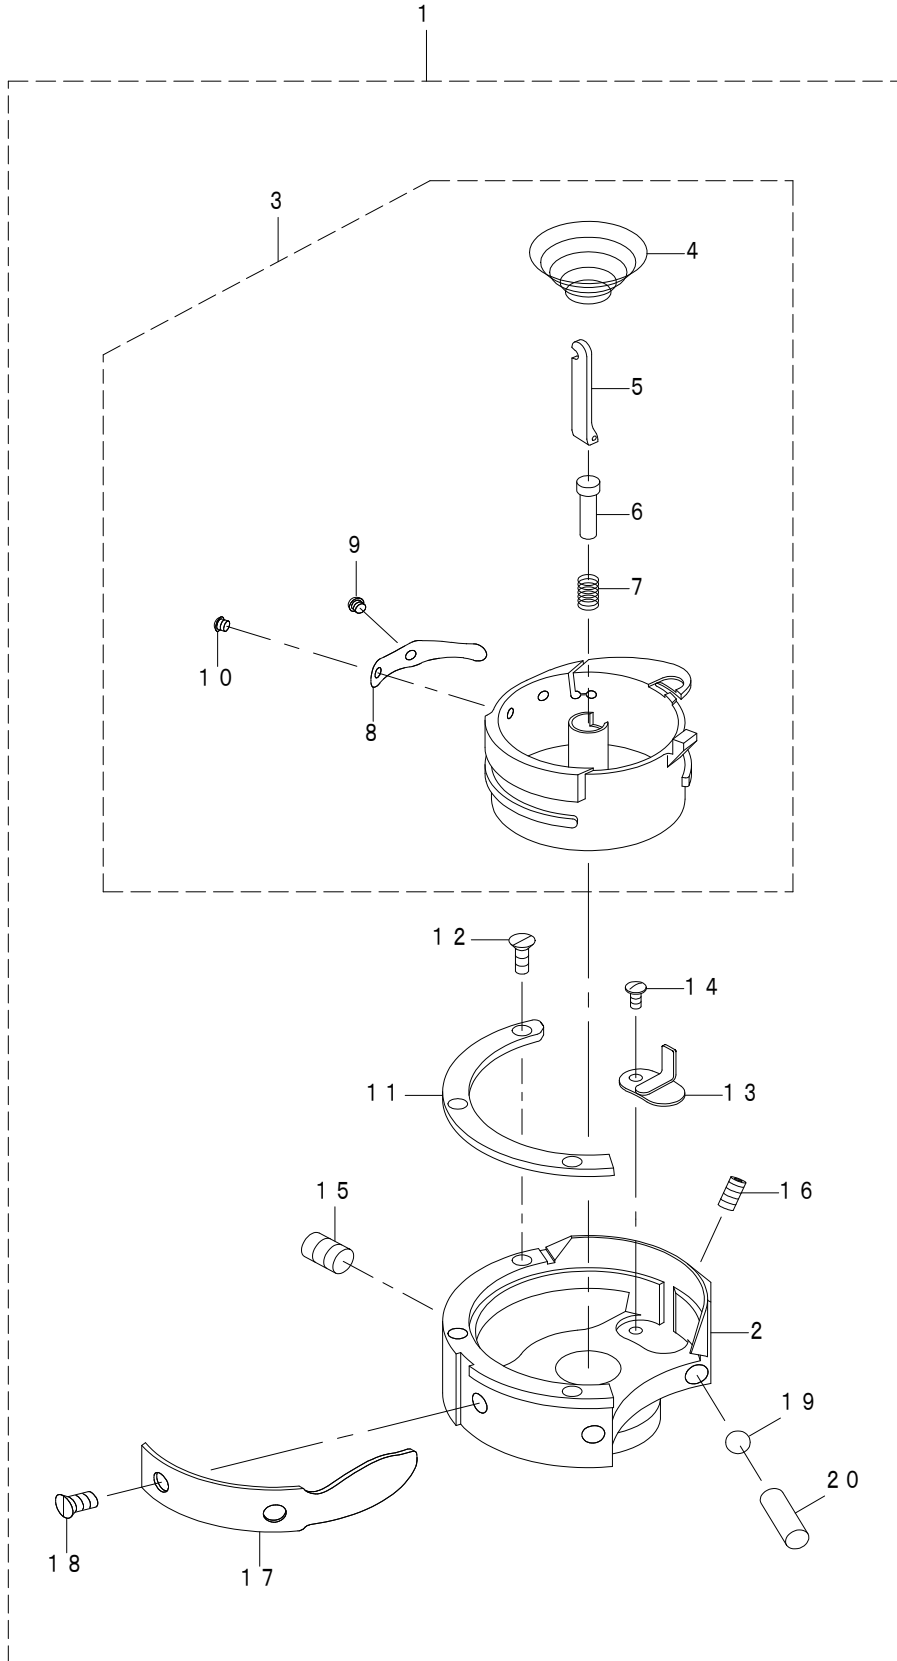

2. EXCLUSIVE PARTS FOR PLC-2760NV SERIES (2)

PLC-2760NV シリーズ専用部品 (2)

REF.NO	NOTE	PART NO	DESCRIPTION	品名	Qty
1		402-11572	TRM_HOOK_ASM_P	釜組_P	1
2		402-27093	OUTER_HOOK	外釜	(1)
3		402-11573	INNER_HOOK_ASM	内釜組	(1)
4		400-79912	IDLING PRIVENTION SPRING	空転防止ばね	(1)
5		400-79901	BOBBIN PRESSER	ボビン押え	(1)
6		400-79902	PRESSER LIFTER	押上げ	(1)
7		400-79903	PRESSER LIFTER SPRING	押上げばね	(1)
8		401-84941	TENTION_SPRING	下糸調子ばね (0.5)	(1)
9		400-79899	ADJUSTING SCREW	下糸調子ばね調節ねじ	(1)
10		400-79900	TENTION SPRING SETSCREW	下糸調子ばね止めねじ	(1)
11		401-48033	INNER_HOOK HOLDER	内釜押え	(1)
12		400-79904	INNER_HOOK HOLDER SETSCREW	内釜押え止めねじ	(3)
13		400-75548	OIL_COVER	油蓋 (レース部)	(1)
14		400-75547	OIL_COVER SETSCREW	油蓋止めねじ	(1)
15		400-75542	OUTER_HOOK SETSCREW	外釜止めねじ	(2)
16		400-79909	NEEDLE HOLDER ADJUSTING SCREW	針受調節ねじ	(1)
17		402-09257	NEEDLE HOLDER	針受	(1)
18		400-79905	NEEDLE HOLDER SETSCREW	針受止めねじ	(2)
19		401-48037	BALL	鋼球 (5/32)	(1)
20		401-48038	SLIDE_PIN	スライドピン	(1)

NOTE(注記)

ALL PARTS OTHER THAN THE ABOVE ARE SAME AS THOSE USED IN PLC-2760V SERIES STANDARD MODEL
上記以外の部品は、PLC-2760V シリーズの標準機種と同じです。