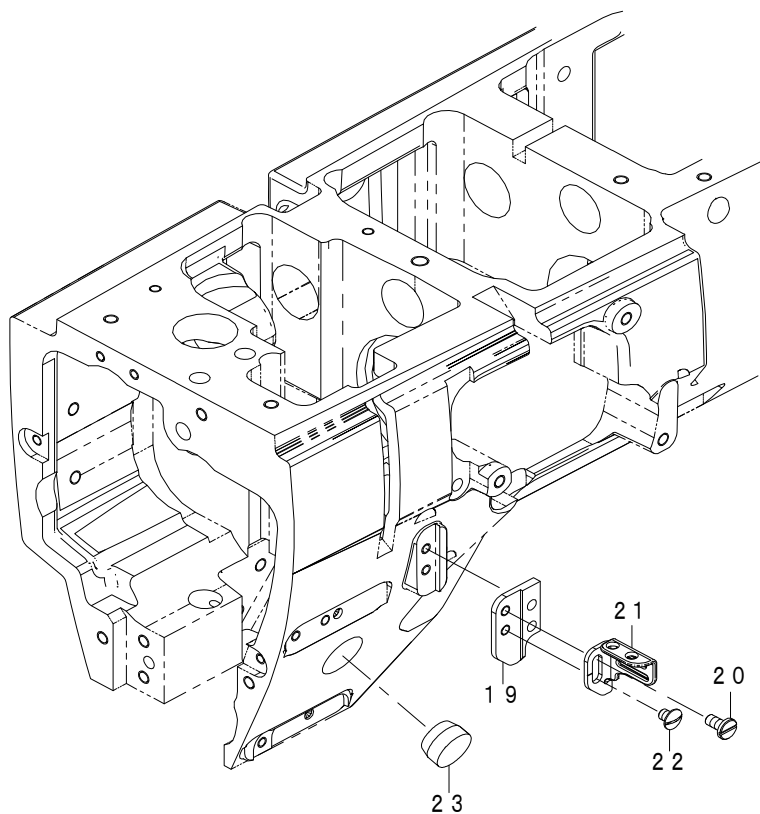

Sign	Place of destination
GG	China

パーツリストご利用に際して

1. "注記" 欄の記号説明

1) "*" 印 前回のパーツブックに比較して今回変更された部品を意味します。

変更内容は "変更情報リスト" を参照してください。

2) "#01" ページ下の "注記" の説明を参照してください。

2. 数量欄の数字は、個数を表し、0.1、2.5 等の数値は、長さ（単位メートル）を表します。

3. 数量欄の () は、組部品を構成している子部品であることを意味します。

4. イラストページの-----枠は、組構成であることを意味します。

5. リストページの "☆" (消耗部品)、"◎" (オプション部品) の印がついた部品は、予備を準備しておくことをお奨めします。

記号	仕向地
GG	中国

CONTENTS

目次

1. EXCLUSIVE PARTS FOR PLC-2760NV SERIES (1).....	1
P L C - 2 7 6 0 N V シリーズ専用部品 (1)	
2. EXCLUSIVE PARTS FOR PLC-2760NV SERIES (2).....	3
P L C - 2 7 6 0 N V シリーズ専用部品 (2)	
3. GAUGE PARTS FOR PLC-2760NV SERIES	5
P L C - 2 7 6 0 N V シリーズゲージ部品	
4. ACCESSORIE PARTS FOR PLC-2760NV SERIES.....	7
P L C - 2 7 6 0 N V シリーズ付属品部品	
5. LIST FOR INFORMATION OF CHANGE.....	8
変更情報リスト	
NUMERICAL INDEX OF PARTS.....	9
索引	

1. EXCLUSIVE PARTS FOR PLC-2760NV SERIES (1)

PLC-2760NV シリーズ専用部品 (1)

REF.NO	NOTE	PART NO	DESCRIPTION	品名	Qty
1	*	402-60072	THREAD_TAKE_UP_COMP	天秤総組	1
2		401-43077	TAKE_UP_CRANK_ASM	天秤クランク組	(1)
3		400-11902	THREAD_TAKE_UP_CRANK_SHAFT	テンピンクランクジク	(1)
4		401-25930	TAKE_UP_LEVER_CRANK	天秤クランク	(1)
5		107-21504	FEED ADJUSTING PIN	オクリチョウセツピン	(1)
6		402-60081	THREAD_TAKE_UP_ASM_B	天秤(組) B	(1)
7		401-12092	NEEDLE_BAR_CRANK	針棒クランク	(1)
8	*	401-43075	NEEDLE_BAR_CRANK_ROD_COMP	針棒クランクロッド総組	(1)
9		SB-1080024-00	BEARING	ころがり軸受	(1)
10	*	401-43076	NEEDLE_BAR_CRANK_ROD_ASM	針棒クランクロッド組	(1)
11	*	401-12093	NEEDLE_BAR_CRANK_ROD	針棒クランクロッド	(1)
12		401-12094	CRANK_ROD_BUSH	針棒クランクロッドブッシュ	(1)
13		402-60074	THREAD_TAKE_UP_ASM_A	天秤(組) A	(1)
14		SB-1080024-00	BEARING	ころがり軸受	(1)
15		402-60075	THREAD_TAKE_UP_ASM	天秤(組)	(1)
16		402-55570	CRANK_THREAD_TAKE_UP	天秤	(1)
17		105-46901	BUSH	ブッシュ	(1)
18		SM-8060812-TP	SCREW M6 L=8	トメネジ M6 L=8	2
19	*	402-77603	THREAD_GUIDE_BRACKET	糸案内取付板	1
20		SM-6040860-TP	SCREW M4 L=8	ヒラネジ	1
21	*	402-77605	THREAD_GUIDE_D	糸案内D	1
22		SM-5040550-TP	SCREW M4 L=5	バインドネジ	1
23		TA-1900502-R0	RUBBER PLUG	トメセン	1