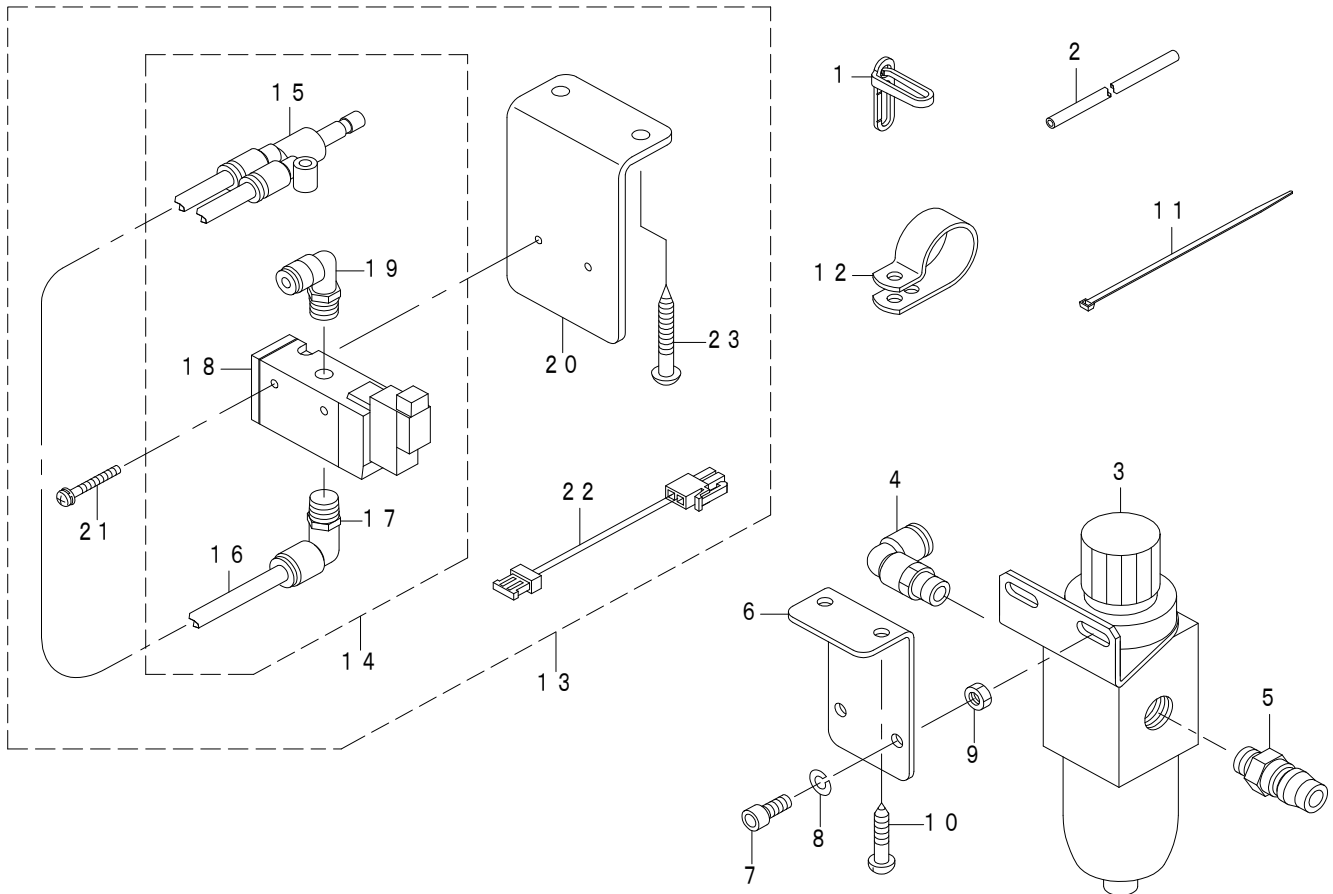

4. ACCESSORIE PARTS FOR PLC-2760V SERIES

PLC-2760V シリーズ付属品部品

REF.NO	NOTE	PART NO	DESCRIPTION	品名	Qty
1		401-26221	THREAD_GUIDE	天秤糸案内	1
2	#01	BT-0400251-EB	URETHANE TUBE BLACK 4X2.5	ポリウレタン チューブ 黒 4X2.5	2.5
3	#01	PF-0551070-00	FILTER REGULATOR	フィルタ レギュレータ	1
4	#01	PJ-3040651-01	ELBOW UNION 6XPT1/8	エルボ ユニオン 6XPT1/8	1
5	#01	PJ-0251000-03	PLUG	プラグ	1
6	#01	138-60408	REGULATOR BRACKET	レギュレータ トリツケイタ	1
7	#01	SM-6051202-TP	SCREW M5X0.8 L=12	ロッカクアナ ボルト M5X0.8 L=12	2
8	#01	WS-0510002-KN	SPRING WASHER M5	バネザガネ M5	2
9	#01	NM-6050001-SP	NUT M5X0.8 TYPE1	六角 ナット M5X0.8 1種	2
10	#01	SK-3482001-SE	WOOD SCREW D=4.8 L=20	丸木ねじ D=4.8 L=20	2
11	#01	EA-9500B02-00	CABLE BAND	ソクセンバンド	2
12	#01	HX-0015000-0M	CABLE CLAMP	ケーブルクリップ	1
13	#01	402-67733	SOLENOID_VALVE_ASM	電磁弁組	1
14	#01	401-67088	AIR BLOW SOLENOID VALVE ASSY	エアブロー電磁弁組	(1)
15	#01	PJ-3080600-04	BRANCH UNION Y	ブランチ ユニオン ワイ	(1)
16	#01	BT-0600401-EB	URETHANE TUBE BLACK 6X4	ポリウレタン チューブ 黒 6X4	(1)
17	#01	PJ-3040651-01	ELBOW UNION 6XPT1/8	エルボ ユニオン 6XPT1/8	(1)
18	#01	PV-1351290-00	3-PORT SOLENOID VALVE	3ポート電磁弁	(1)
19	#01	PJ-3040451-02	ELBOW UNION C	エルボ ユニオン C	(1)
20	#01	401-05704	SOLENOID_INSTALLING_PLATE	電磁弁取付板	(1)
21	#01	SL-4032591-SC	SCREW M3 L=25	座金付きなべ小ねじ M3 L=25	(1)
22	* #01	402-67422	SOLENOID VALVE CONNECTOR ASSY	電磁弁コネクタ組	(1)
23	#01	SK-3482001-SE	WOOD SCREW D=4.8 L=20	丸木ねじ D=4.8 L=20	(2)
		NOTE(注記)	#01...FOR GG	GG用	

ALL PARTS OTHER THAN THE ABOVE ARE SAME AS THOSE USED IN PLC-2700V SERIES STANDARD MODEL
上記以外の部品は、PLC-2700V シリーズの標準機種と同じです。

ABOUT THE DESTINATION,THE SPREAD "HOW TO MAKE USE OF THIS PARTS LIST"
PLEASE SEE.
仕向地については、見開きの(パーツリストご利用に際して)を参照して下さい。