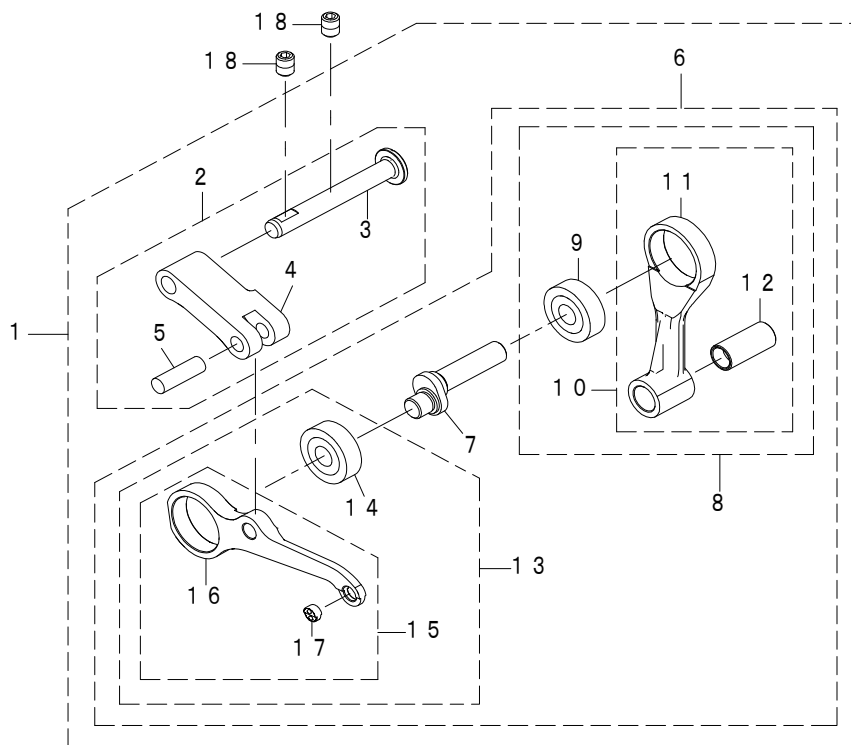

Sign	Place of destination
GG	China

パーツリストご利用に際して

1. "注記" 欄の記号説明

1) "*" 印 前回のパーツブックに比較して今回変更された部品を意味します。

変更内容は "変更情報リスト" を参照してください。

2) "#01" ページ下の "注記" の説明を参照してください。

2. 数量欄の数字は、個数を表し、0.1、2.5 等の数値は、長さ（単位メートル）を表します。

3. 数量欄の () は、組部品を構成している子部品であることを意味します。

4. イラストページの-----枠は、組構成であることを意味します。

5. リストページの "☆" (消耗部品)、"◎" (オプション部品) の印がついた部品は、予備を準備しておくことをお奨めします。

記号	仕向地
GG	中国

CONTENTS

目次

1. EXCLUSIVE PARTS FOR PLC-2760NV SERIES (1).....	1
P L C - 2 7 6 0 N V シリーズ専用部品 (1)	
2. EXCLUSIVE PARTS FOR PLC-2760NV SERIES (2).....	3
P L C - 2 7 6 0 N V シリーズ専用部品 (2)	
3. GAUGE PARTS FOR PLC-2760NV SERIES	5
P L C - 2 7 6 0 N V シリーズゲージ部品	
4. ACCESSORIE PARTS FOR PLC-2760NV SERIES.....	7
P L C - 2 7 6 0 N V シリーズ付属品部品	
5. LIST FOR INFORMATION OF CHANGE.....	8
変更情報リスト	
NUMERICAL INDEX OF PARTS.....	9
索引	

1. EXCLUSIVE PARTS FOR PLC-2760NV SERIES (1)

PLC-2760NV シリーズ専用部品 (1)

REF.NO	NOTE	PART NO	DESCRIPTION	品名	Qty
1	*	402-60072	THREAD_TAKE_UP_COMP	天秤総組	1
2		401-43077	TAKE_UP_CRANK_ASM	天秤クランク組	(1)
3		400-11902	THREAD_TAKE_UP_CRANK_SHAFT	テンピンクランクジク	(1)
4		401-25930	TAKE_UP_LEVER_CRANK	天秤クランク	(1)
5		107-21504	FEED ADJUSTING PIN	オクリチョウセツピン	(1)
6		402-60081	THREAD_TAKE_UP_ASM_B	天秤(組) B	(1)
7		401-12092	NEEDLE_BAR_CRANK	針棒クランク	(1)
8	*	401-43075	NEEDLE_BAR_CRANK_ROD_COMP	針棒クランクロッド総組	(1)
9		SB-1080024-00	BEARING	ころがり軸受	(1)
10	*	401-43076	NEEDLE_BAR_CRANK_ROD_ASM	針棒クランクロッド組	(1)
11	*	401-12093	NEEDLE_BAR_CRANK_ROD	針棒クランクロッド	(1)
12		401-12094	CRANK_ROD_BUSH	針棒クランクロッドブッシュ	(1)
13		402-60074	THREAD_TAKE_UP_ASM_A	天秤(組) A	(1)
14		SB-1080024-00	BEARING	ころがり軸受	(1)
15		402-60075	THREAD_TAKE_UP_ASM	天秤(組)	(1)
16		402-55570	CRANK_THREAD_TAKE_UP	天秤	(1)
17		105-46901	BUSH	ブッシュ	(1)
18		SM-8060812-TP	SCREW M6 L=8	トメネジ M6 L=8	2
19	*	402-77603	THREAD_GUIDE_BRACKET	糸案内取付板	1
20		SM-6040860-TP	SCREW M4 L=8	ヒラネジ	1
21	*	402-77605	THREAD_GUIDE_D	糸案内D	1
22		SM-5040550-TP	SCREW M4 L=5	バインドネジ	1
23		TA-1900502-R0	RUBBER PLUG	トメセン	1