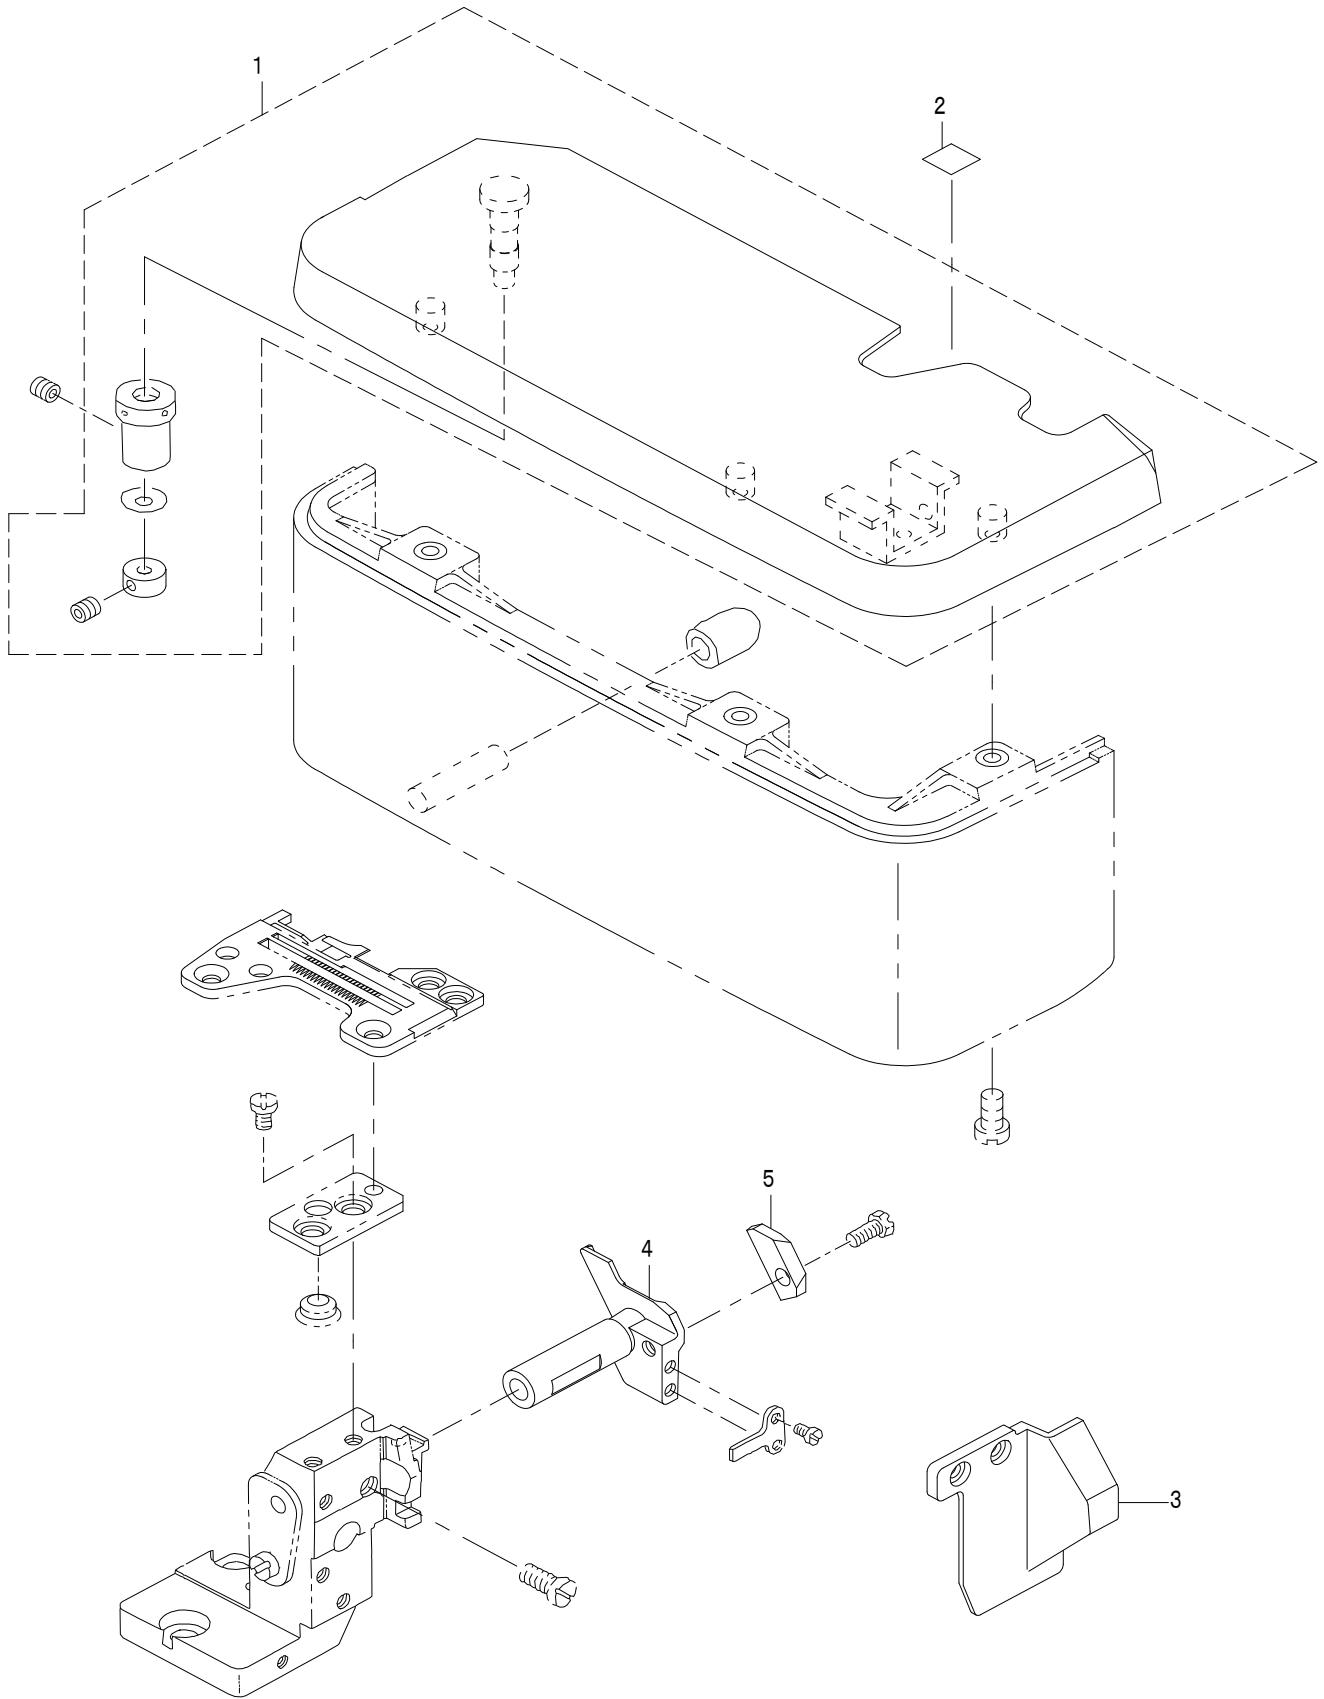

4. COMPONENTS (4)
構成品 (4)

REF.NO	NOTE	PART NO	DESCRIPTION	品名	Qty
1		119-22556	CLOTH BASE COMPL.	ヌノダイケツゴウ	1
2		MAZ-18511000	REFLECTING SHEET	ハンシャシート	1
3		GLB-03007000	SAFETY PLATE	メホゴカバー	1
4		GLB-02014000	LOWER KNIFE SLIDE STUD	シタメススライドジク	1
5		GLB-02015000	LOWER KNIFE PRESSER PLATE	シタメスオサエ	1