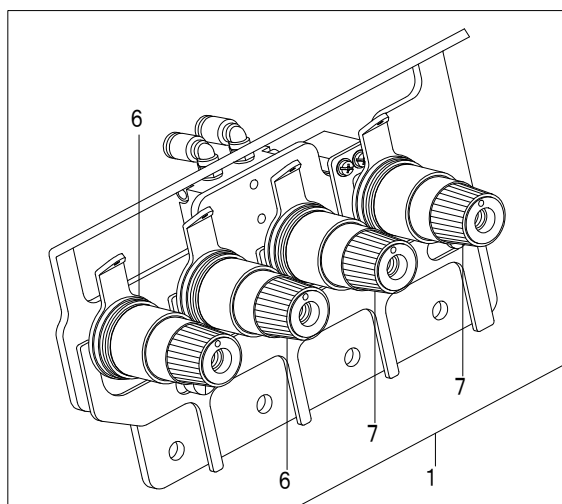

パーツリストご利用に際して

1. リストページの #01、#02 の印は、ページ下の “注記” の説明を参照下さい。
2. 数量欄の数字は、個数を表し、0.1、2.5 等の数値は、長さ（単位メートル）を表します。
3. 数量欄の（ ）は、組部品を構成している子部品であることを意味します。
4. イラストページの-----枠は、組構成であることを意味します。

CONTENTS

目次

1. COMPONENTS (1)	1
構成品 (1)	
2. COMPONENTS (2)	3
構成品 (2)	
3. COMPONENTS (3)	5
構成品 (3)	
4. COMPONENTS (4)	7
構成品 (4)	
NUMERICAL INDEX OF PARTS	9
索引	

1. COMPONENTS (1)

構成品 (1)

REF.NO	NOTE	PART NO	DESCRIPTION	品名	Qty
1		GLB-040010A0	THREAD TENSION PLATE ASM.	イトチョウシバンソウクミ	1
2		GLB-03003000	THREAD GUIDE	チョウシザライトアンナイ	(1)
3		GLB-03002000	THREAD TENSION PLATE	イトチョウシバン	(1)
4		GLB-03005000	DISK RISING PLATE	サラウカシバン	(1)
5		SM-4030655-SP	SCREW	ナベコネジ M3 L=6	(2)
6		GLB-030100A0	THREAD TENSION SPRING COMPL.	イトチョウシバネケツゴウ (アオ)	(2)
7		GLB-030080A0	THREAD TENSION SPRING COMPL.	イトチョウシバネケツゴウ (アカ)	(2)
8		131-38706	THREAD TENSION KNOB, BLUE	イトチョウシツマミ (アオ)	(1)
9		131-37708	THREAD TENSION KNOB, RED	イトチョウシツマミ (アカ)	(1)
10		131-38805	THREAD TENSION SPRING, BLUE	イトチョウシバネ (アオ)	(1)
11		131-37807	THREAD TENSION SPRING, RED	イトチョウシバネ (アカ)	(1)
12		131-38201	THREAD TENSION DISK	イトチョウシザラ	(2)
13		131-39902	THREAD TENSION SPRING FELT	イトチョウシバネザフェルト	(1)
14		131-37906	SPRING BUSHING	バネブッシュ	(1)
15		131-38904	THREAD TENSION BAR	イトチョウシボウ	(1)
16		131-37609	THREAD TENSION DISK PRESSER	イトチョウシザラオサエ	(1)
17		NS-6110420-SP	NUT 11/64-40	ロツカクナツト 11/64-40	(1)
18		131-38102	THREAD TENSION SPRING FELT	イトチョウシバネザフェルト	(1)
19		SS-6120930-TP	SCREW 3/16-28 L=9	ヒラネジ 3/16-28 L=9	(2)
20		GLB-030060A0	THREAD RELEASE SYLINDER ASM.	イトユルメシリンドクミ	(1)
21		GLB-03006000	THREAD RELEASE SYLINDER ARM	イトユルメシリンドウデ	(1)
22		PA-0600509-A0	AIR SYLINDER	エアシリンダ	(1)
23		PJ-3040405-04	ELBOW UNION	エルボユニオン	(2)
24		SM-4031001-SC	SCREW M3X0.5 L=10	ナベコネジ M3X0.5 L=10	(2)
25		GLB-03004000	DISK RISING COLLAR	サラウカシバンカラー	(2)
26		GLB-03003000	THREAD GUIDE	チョウシザライトアンナイ	4
27		131-39902	THREAD TENSION SPRING FELT	イトチョウシバネザフェルト	4