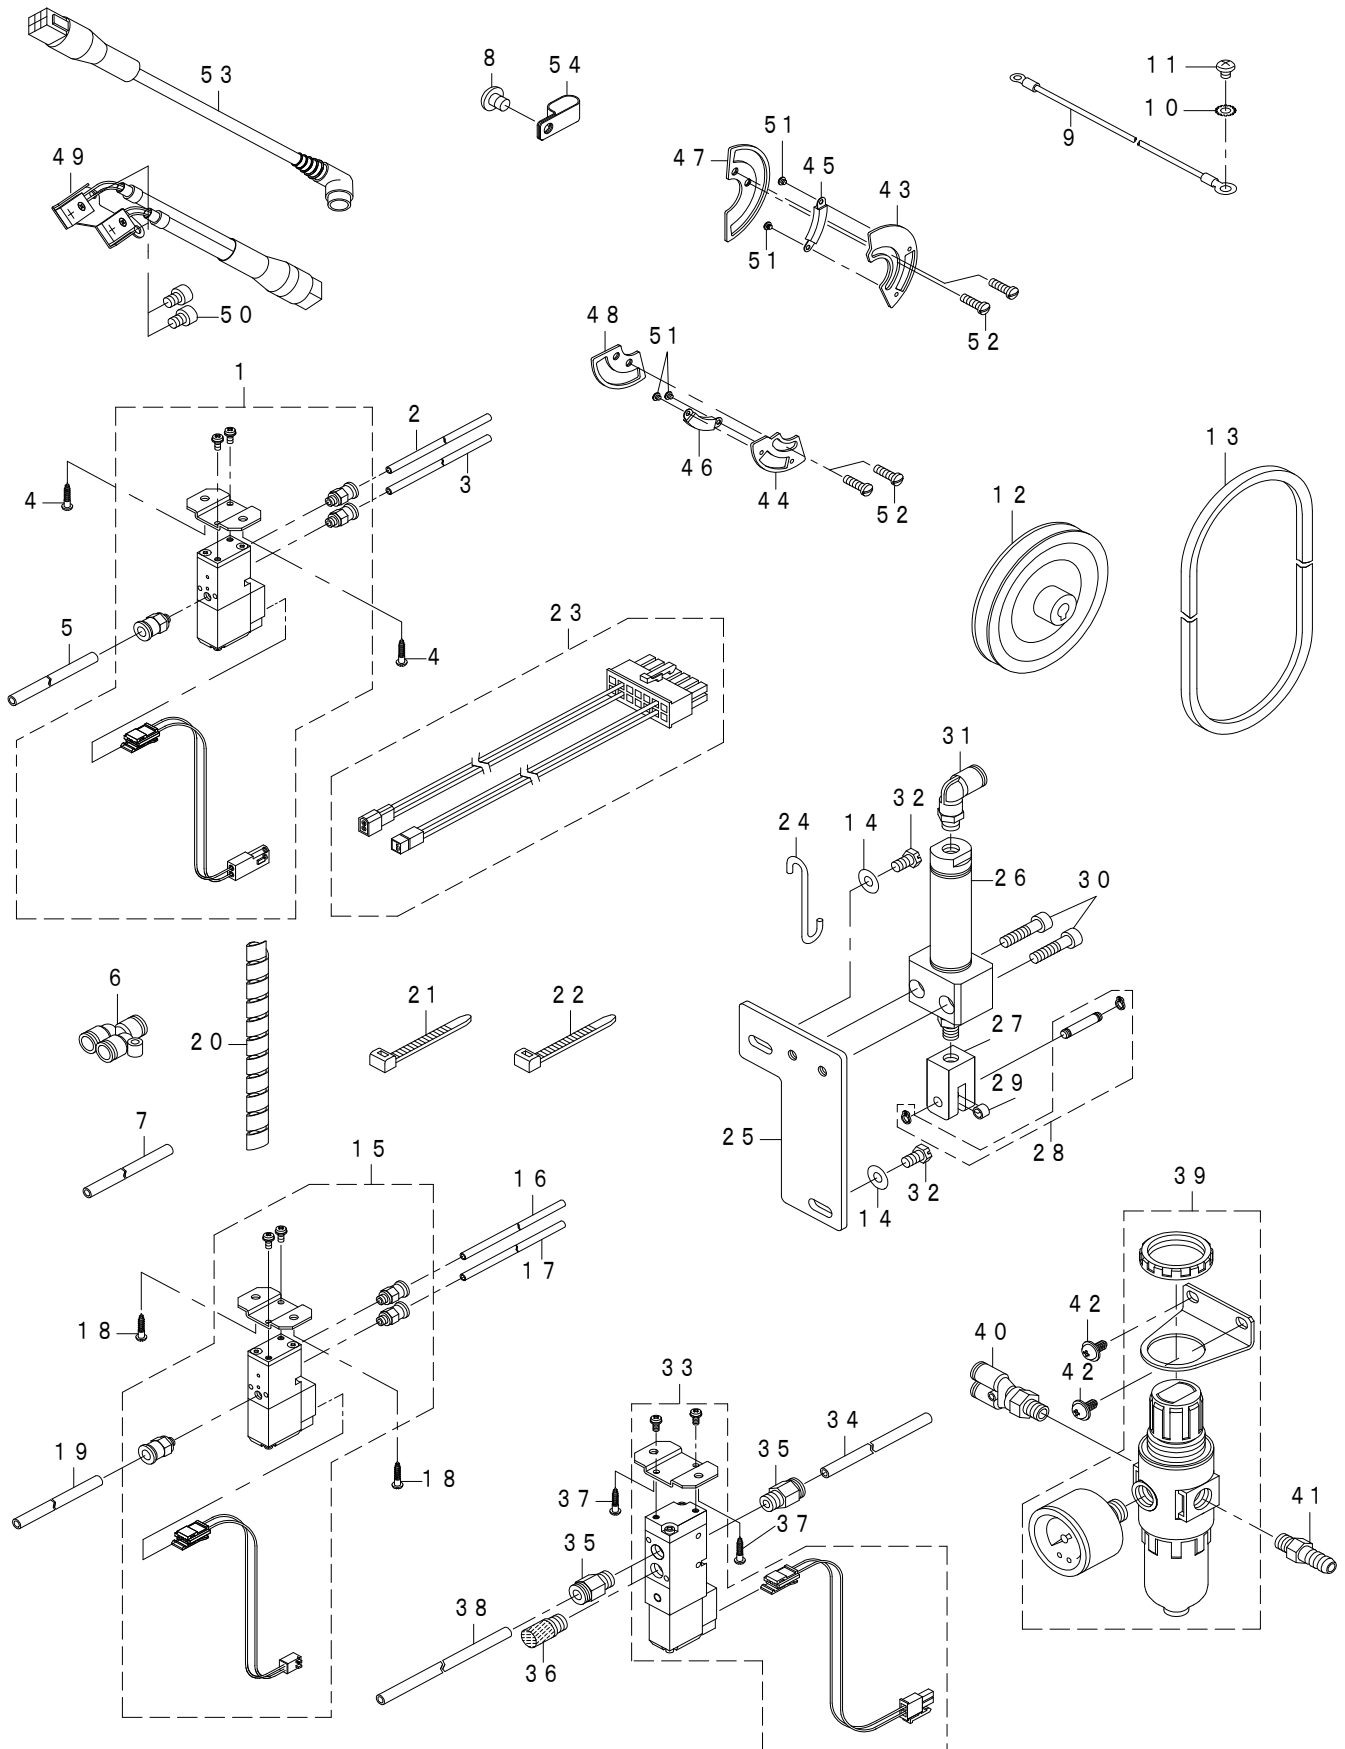

2. COMPONENTS (2)

構成品 (2)

REF.NO	NOTE	PART NO	DESCRIPTION	品名	Qty
1		GLB-020160A0	SOLENOID VALVE ASM.	ナカツメクドウデンジベンクミ	1
2		BT-0400251-EB	URETHANE HOSE, BLACK	ウレタンホース クロ	0.7
3		BT-0400251-EB	URETHANE HOSE, BLACK	ウレタンホース クロ	0.7
4		SK-3311601-SE	WOOD SCREW D=3.1 L=16	マルモクネジ D=3.1 L=16	2
5		BT-0600401-EB	TUBE	チューブ	0.4
6		PJ-3080600-03	Y UNION	ユニオンワイ	1
7		BT-0600401-EB	TUBE	チューブ	0.4
8		SS-4150715-SP	SCREW 15/64-28 L=7	ナベネジ 15/64-28 L=7	1
9		M9019-580-0A0	EARTH CABLE ASM.	トウブアースケーブルクミ	1
10		WT-0430001-KN	TOOTHED WASHER	ハツキザガネ M4	1
11		SM-4040501-SN	SCREW M4X0.7 L=5	ナベコネジ M4X0.7 L=5	1
12		MTS-P01200A0	MOTOR PULLEY ASM. P.C.D. 120	モータプーリ P. C. D 120 クミ	1
13		MTJ-VM003600	V-BELT, 36 INCH	Vベルト 36インチ	1
14		WP-0611626-SP	WASHER 15X6X1.6	ヒラザガネ	2
15		GLB-020170A0	SOLENOID VALVE ASM.	イトユルメデンジベンクミ	1
16		BT-0400251-EB	URETHANE HOSE, BLACK	ウレタンホース クロ	1
17		BT-0400251-EB	URETHANE HOSE, BLACK	ウレタンホース クロ	1
18		SK-3311601-SE	WOOD SCREW D=3.1 L=16	マルモクネジ D=3.1 L=16	2
19		BT-0600401-EB	TUBE	チューブ	0.4
20		G5182-120-000	SPIRAL TUBE	スパイラルチューブ	0.5
21		HX-0023300-0B	CABLE BAND	ソクセン バンド	1
22		EA-9500B01-00	CABLE BAND	ソクセンバンド	10
23		400-34327	CORD	チュウケイコード	1
24	#01	118-19414	LIFTING HOOK	オサエアゲフック	1
25		GBT-01083000	CYLINDER PLATE	オサエアゲシリンドラトリツケタイ	1
26		PA-2002514-A0	AIR CYLINDER	エア シリンダ	1
27		GBT-01084000	KNUCKLE	オサエアゲナックル	1
28		GBT-01085000	KNUCKLE PIN	オサエアゲナックルピン	1
29		GBT-01086000	KNUCKLE ROLLER	オサエアゲナックルコロ	1
30		SM-6062502-TP	SCREW M6 L=25	ロツカクアナボルト M6 L=25	2
31		PJ-3040651-01	ELBOW UNION 6XPT1/8	エルボユニオン 6XPT1/8	1
32		SS-9151120-CP	SCREW 15/64-28 L=11	ロツカクボルト 15/64-28 L=11	2
33		MAZ-185140AA	PRESSER LIFTING SOLENOID VALVE	オサエアゲデンジベンクミ	1
34		BT-0600401-EB	TUBE	チューブ	1
35		PJ-3010651-02	QUICK COUPLING	ワンタッチ ツギテ	2
36		PX-0551040-00	SILENCER (PT1/8)	サイレンサ	1
37		SK-3311601-SE	WOOD SCREW D=3.1 L=16	マルモクネジ D=3.1 L=16	2
38		BT-0600401-EB	TUBE	チューブ	0.8
39		PF-0552040-A0	FILTER REGULATOR ASM.	フィルタ レギュレータ クミ	1
40		PJ-3080652-02	Y-UNION	ツギテ	1
41		F1021-003-000	HOSE JOINT	ホース ジョイント	1
42		GMD-01080000	SCREW M5 L=10	F. Rユニットトリツケネジ	1
43		GSY-30002000	BRACKET A	ジシャクトリツケイタ A	1
44		GSY-30003000	BRACKET B	ジシャクトリツケイタ B	1
45		GSY-30004AA0	MAGNET CASE ASM., A	ジシャクケースクミ A	1
46		GSY-30004BA0	MAGNET CASE ASM., B	ジシャクケースクミ B	1
47		GSY-30005000	POSITION PLATE A	イチキメイタ A	1
48		GSY-30006000	POSITION PLATE B	イチキメイタ B	1
49		GSY-300100A0	SYNCHRO SENSER ASM.	シンクロセンサー クミ	1
50		SS-7090410-SP	SCREW 9/64-40 L= 3.5	マルヒラネジ 9/64-40 L=3.5	2
51		SS-6060220-SP	SCREW 3/32-56 L= 2.0	ヒラネジ 3/32-56 L=2	4
52		SS-7111410-TP	SCREW 11/64-40 L=14	マルヒラネジ 11/64-40 L=14	4
53		GSY-300110A0	SYNCHRO CORD ASM.	シンクロコード クミ	1
54		D2112-555-B00	CORD HOLDER, LARGE	コード トメカナグ A	1
		NOTE(注記)	#01....FOR LB-6D(MO-6914R)	LB-6D(MO-6914R)用