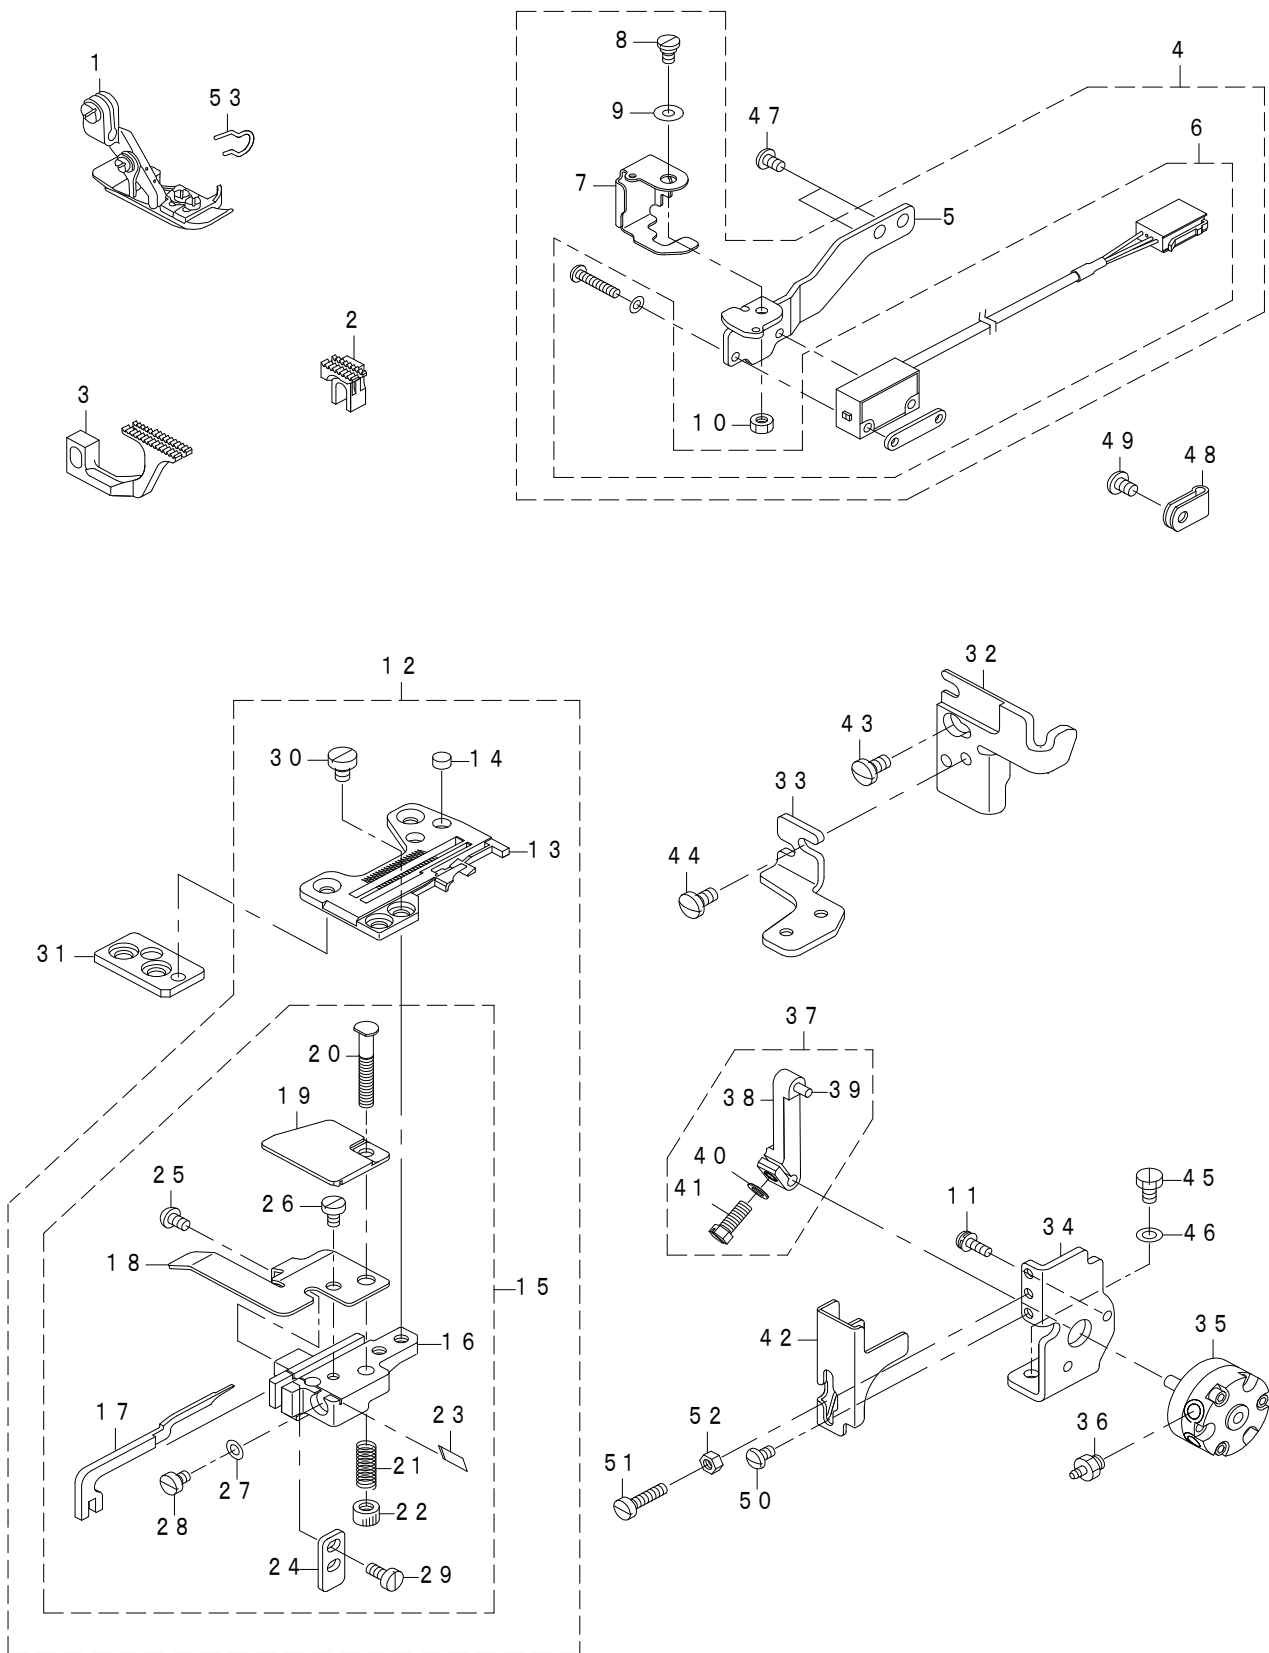

3. COMPONENTS (3)

構成品 (3)

REF.NO	NOTE	PART NO	DESCRIPTION	品名	Qty
1	#01	121-51551	PRESSER FOOT ASM.	オサエケツゴウ	1
2		131-91606	MAIN FEED DOG	シュオクリバ	1
3		121-75006	AUXILIARY FEED DOG	フクオクリバ	1
4		400-34325	CLOTH SENSOR ASM.	ヌノタンセンサークミ	1
5		GLB-03011000	CLOTH SENSOR FITTING PLATE	ヌノタンセンサトリツケイタ	(1)
6		400-34326	SENSOR	ハッコウセンサー	(1)
7		GLB-02021000	CLOTH SENSOR BLIND	ヌノタンセンサブラインド	(1)
8		SD-0500204-TP	HINGE SCREW	ダンネジ	(1)
9		WZ-0540310-00	WAVED WASHER	ナミガタザガネ 5.4X9X0.3	(1)
10		NS-6090310-SP	NUT 9/64-40	ロツカクナツト 9/64-40	(1)
11		SL-4031081-SF	SCREW M3 L=10	ナベコネジ セムス M3 L=10	2
12		GLB-020010A0	CHAIN OFF DEVICE A ASM.	カラカンマキコミソウチAクミ	1
13		R4205-J2E-D00	THROAT PLATE	ハリイタ	(1)
14		118-06304	PLUG	ハリイタフタ	(2)
15		GLB-020020A0	CHAIN OFF DEVICE ASM.	カラカンマキコミソウチクミ	(1)
16		GLB-02002000	CHAIN OFF BASE	カラカンマキコミダイ	(1)
17		GLB-02003000	INNER CLICK	ナカツメ	(1)
18		GLB-02004000	CHAIN OFF GUIDE PLATE	カラカンガイドイタ	(1)
19		GLB-02005000	CHAIN OFF PRESSER PLATE	カラカンオサエイタ	(1)
20		GLB-02006000	CHAIN OFF ADJUSTING SHAFT	カラカンアツチョウセツジク	(1)
21		B4110-522-000	SPRING	クラツチバネ	(1)
22		MAZ-08205000	REAR PRESSER REGULATING KNOB	カラカンアツ チョウセツ ツマミ	(1)
23		MAZ-08211000	KNIFE	コテイメス	(1)
24		GLB-02007000	DRIVING STOPPER	クドウデストップパー	(1)
25		SS-4090610-SP	SCREW 9/64-40 L=6	ナベネジ 9/64-40 L=6	(1)
26		SS-6090630-TP	SCREW 9/64-40 L=6	ヒラネジ 9/64-40 L=6	(1)
27		WP-0371026-SD	WASHER 3.7X7X1	ヒラザガネ 3.7X7X1	(1)
28		SS-6090520-SP	SCREW 9/64-40 L=5.0	ヒラネジ 9/64-40 L=5	(1)
29		SS-6090810-SP	SCREW 9/64-40 L=7.5	ヒラネジ 9/64-40 L=7.5	(2)
30		SS-6110610-TP	SCREW 11/64-40 L=6	ヒラネジ 11/64-40 L=6	(2)
31		GLB-02008000	THROAT PLATE BASE	ハリイタダイ	1
32		GLB-02009000	CLOTH WASTE COVER LEFT	ヌノクスカバーヒダリ	1
33		GLB-02010000	INNER CLICK DRIVING BASE A	ナカツメクドウトリツケダイA	1
34		GLB-02011000	INNER CLICK DRIVING BASE B	ナカツメクドウトリツケダイB	1
35		PA-8000190-00	AIR CYLINDER	エアシリンダ	1
36		PJ-0320590-02	JOINT	パーブ ツギテ	2
37		GLB-020120A0	INNER CLICK DRIVING ARM ASM.	ナカツメクドウウデクミ	1
38		GLB-02012000	INNER CLICK DRIVING ARM	ナカツメクドウウデ	(1)
39		B3215-470-000	PIN	イトマキクドーピン	(1)
40		WP-0460556-SD	WASHER 4.6X7.5X0.5	ヒラザガネ 4.6X7.5X0.5	(1)
41		SS-9111020-TP	SCREW 11/64-40 L=10	ロツカクボルト 11/64-40 L=10	(1)
42		GLB-02013000	INNER CLICK DRIVING ARM COVER	ナカツメクドウウデカバー	1
43		SS-7110840-SP	SCREW 11/64-40 L=7.8	マルヒラネジ 11/64-40 L=7.8	1
44		SS-7110840-SP	SCREW 11/64-40 L=7.8	マルヒラネジ 11/64-40 L=7.8	2
45		SM-9040700-SP	HEXAGONAL BOLT	ロツカクボルト	2
46		WP-0430800-SC	WASHER M4	ヒラザガネ コガタマル M4	2
47		SS-4090610-SP	SCREW 9/64-40 L=6	ナベネジ 9/64-40 L=6	2
48		G5066-110-000	CORD HOLDER	ケーブルオサエ	1
49		SS-4090610-SP	SCREW 9/64-40 L=6	ナベネジ 9/64-40 L=6	1
50		SS-4090610-SP	SCREW 9/64-40 L=6	ナベネジ 9/64-40 L=6	2
51		SS-6091510-SP	SCREW 9/64-40 L=15.0	ヒラネジ 9/64-40 L=15	1
52		NS-6090310-SP	NUT 9/64-40	ロツカクナツト 9/64-40	1
53		131-78306	FINGER GUARD	ユビガード	1
		NOTE(注記)	#01....FOR LB-6B(MO-6 △ 14S)	LB-6B(MO-6 △ 14S) 用