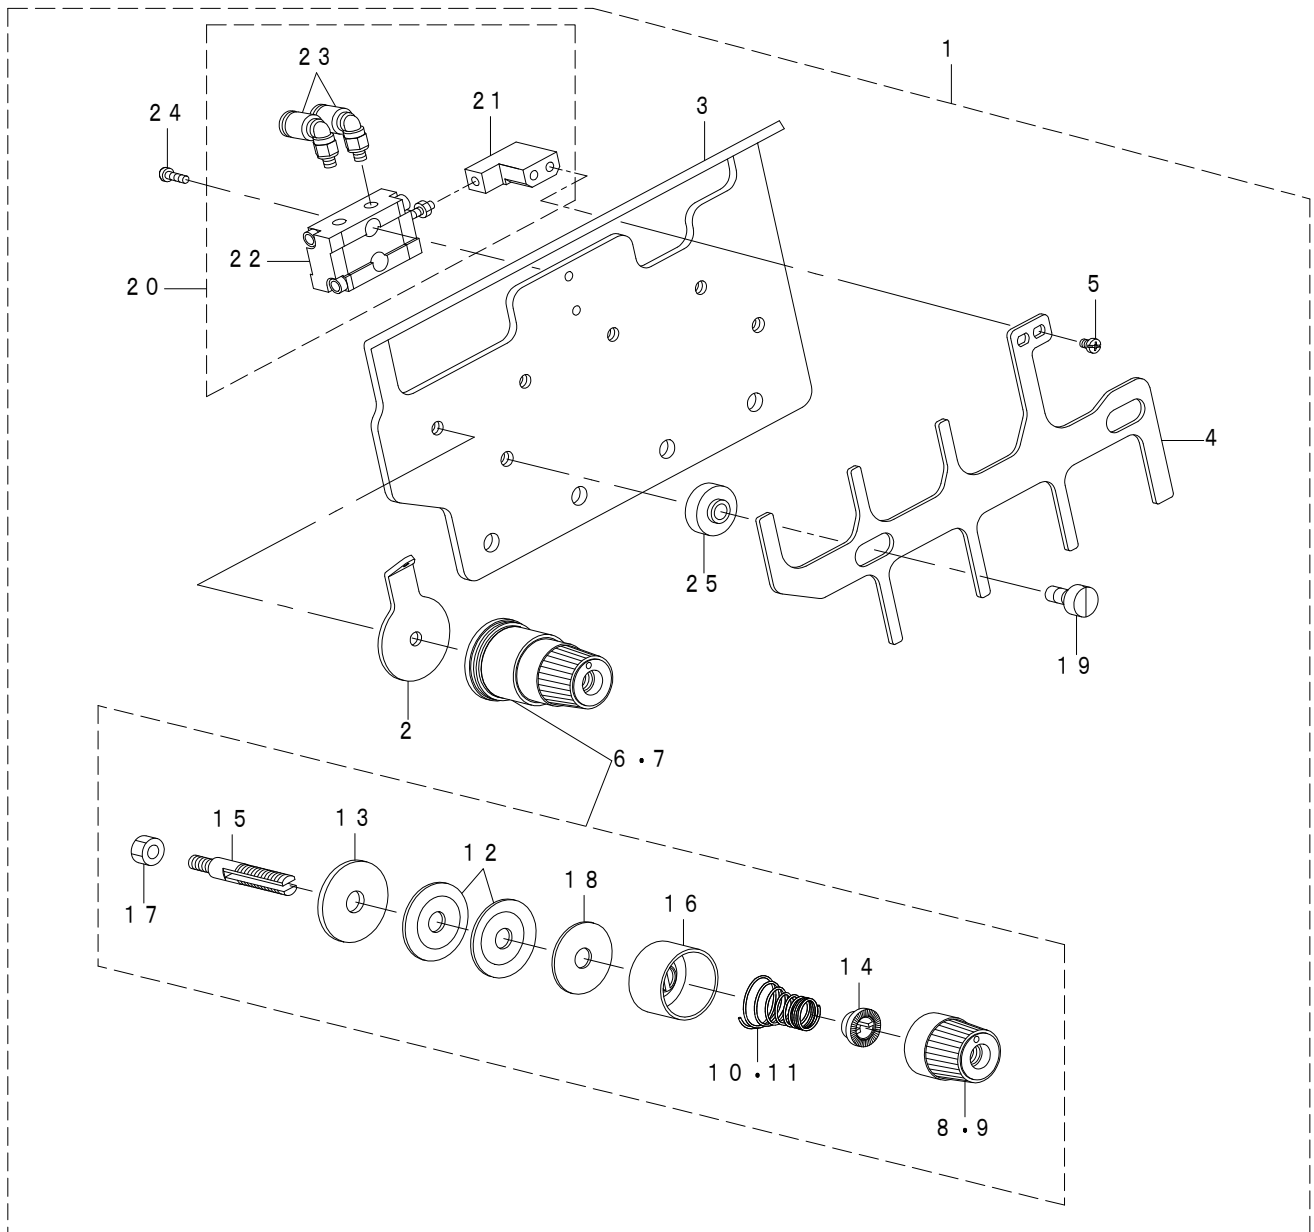

パーツリストご利用に際して

1. リストページの #01、#02 の印は、ページ下の “注記” の説明を参照下さい。
2. 数量欄の数字は、個数を表し、0.1、2.5 等の数値は、長さ（単位メートル）を表します。
3. 数量欄の（ ）は、組部品を構成している子部品であることを意味します。
4. イラストページの-----枠は、組構成であることを意味します。

CONTENTS

目次

1. COMPONENTS (1)	1
構成品 (1)	
2. COMPONENTS (2)	3
構成品 (2)	
3. COMPONENTS (3)	5
構成品 (3)	
4. COMPONENTS (4)	7
構成品 (4)	
NUMERICAL INDEX OF PARTS	9
索引	

1. COMPONENTS (1)

構成品 (1)

REF.NO	NOTE	PART NO	DESCRIPTION	品名	Qty
1		GLB-040010A0	THREAD TENSION PLATE ASM.	イトチョウシバンソウクミ	1
2		GLB-03003000	THREAD GUIDE	チョウシザライトアンナイ	(1)
3		GLB-03002000	THREAD TENSION PLATE	イトチョウシバン	(1)
4		GLB-03005000	DISK RISING PLATE	サラウカシバン	(1)
5		SM-4030655-SP	SCREW	ナベコネジ M3 L=6	(2)
6		GLB-030100A0	THREAD TENSION SPRING COMPL.	イトチョウシバネケツゴウ (アオ)	(2)
7		GLB-030080A0	THREAD TENSION SPRING COMPL.	イトチョウシバネケツゴウ (アカ)	(2)
8		131-38706	THREAD TENSION KNOB, BLUE	イトチョウシツマミ (アオ)	(1)
9		131-37708	THREAD TENSION KNOB, RED	イトチョウシツマミ (アカ)	(1)
10		131-38805	THREAD TENSION SPRING, BLUE	イトチョウシバネ (アオ)	(1)
11		131-37807	THREAD TENSION SPRING, RED	イトチョウシバネ (アカ)	(1)
12		131-38201	THREAD TENSION DISK	イトチョウシザラ	(2)
13		131-39902	THREAD TENSION SPRING FELT	イトチョウシバネザフェルト	(1)
14		131-37906	SPRING BUSHING	バネブッシュ	(1)
15		131-38904	THREAD TENSION BAR	イトチョウシボウ	(1)
16		131-37609	THREAD TENSION DISK PRESSER	イトチョウシザラオサエ	(1)
17		NS-6110420-SP	NUT 11/64-40	ロツカクナツト 11/64-40	(1)
18		131-38102	THREAD TENSION SPRING FELT	イトチョウシバネザフェルト	(1)
19		SS-6120930-TP	SCREW 3/16-28 L=9	ヒラネジ 3/16-28 L=9	(2)
20		GLB-030060A0	THREAD RELEASE SYLINDER ASM.	イトユルメシリンドクミ	(1)
21		GLB-03006000	THREAD RELEASE SYLINDER ARM	イトユルメシリンドウデ	(1)
22		PA-0600509-A0	AIR SYLINDER	エアシリンダ	(1)
23		PJ-3040405-04	ELBOW UNION	エルボユニオン	(2)
24		SM-4031001-SC	SCREW M3X0.5 L=10	ナベコネジ M3X0.5 L=10	(2)
25		GLB-03004000	DISK RISING COLLAR	サラウカシバンカラー	(2)
26		GLB-03003000	THREAD GUIDE	チョウシザライトアンナイ	4
27		131-39902	THREAD TENSION SPRING FELT	イトチョウシバネザフェルト	4