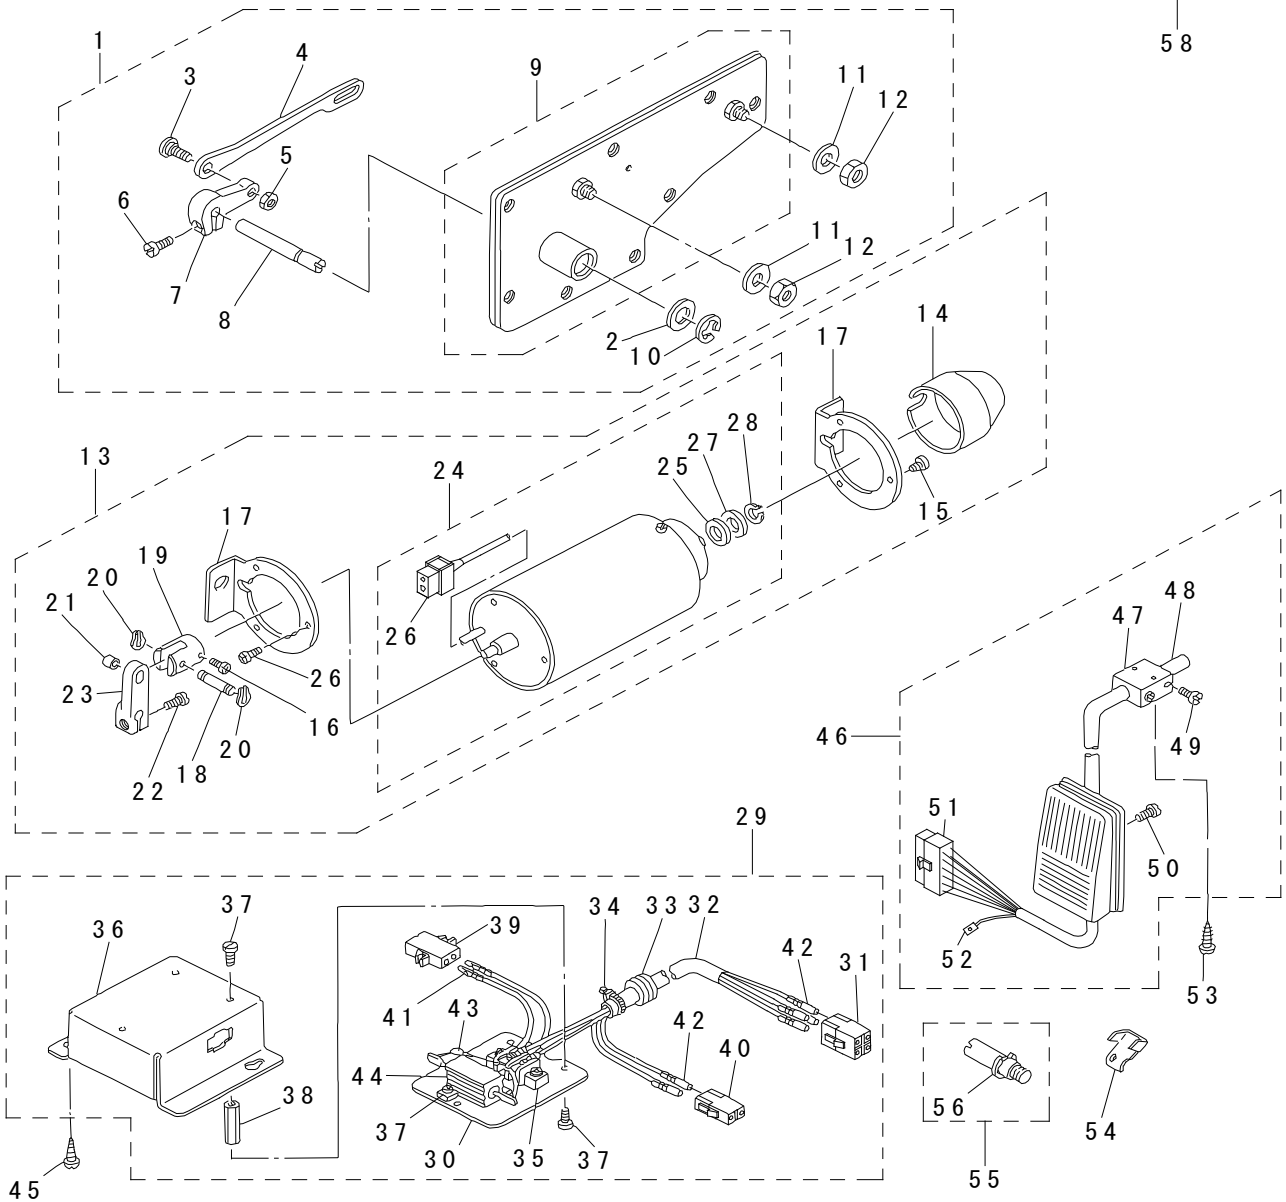

<https://juki.aftama.com/JUKI/EN>

HOW TO MAKE USE OF THIS PARTS LIST

- 1.As to “#01” and “#02” refer to the “Note” given at the bottom of the respective pages.
- 2.Codes on the “Qty” column
 - Each numeral indicates the number of parts required.
 - “0.1” and “2.5” indicate the length (in meters) of the respective parts.
- 3.Parentheses mean that the corresponding part is a subpart that constructs an assembly part.
- 4.Dotted lines on the Figures indicate assembly parts.

パーツリストご利用に際して

1. リストページの #01、#02 の印は、ページ下の “注記” の説明を参照下さい。
2. 数量欄の数字は、個数を表し、0.1、2.5 等の数値は、長さ（単位メートル）を表します。
3. 数量欄の（ ）は、組部品を構成している子部品であることを意味します。
4. イラストページの-----枠は、組構成であることを意味します。

TABLE OF UNIT COMBINATIONS ユニット組合せ表			
			
AK-84	○		○
AK-85	○		
AK-86	○	○	○
AK-87	○	○	