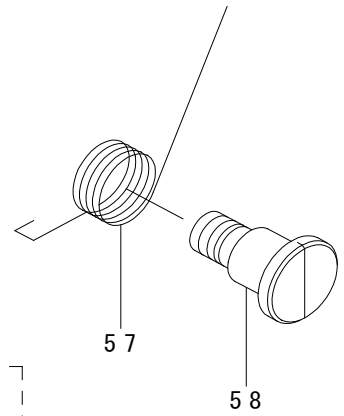

<https://juki.aftama.com/JUKI/EN>

HOW TO MAKE USE OF THIS PARTS LIST

- 1.As to “#01” and “#02” refer to the “Note” given at the bottom of the respective pages.
- 2.Codes on the “Qty” column
 - Each numeral indicates the number of parts required.
 - “0.1” and “2.5” indicate the length (in meters) of the respective parts.
- 3.Parentheses mean that the corresponding part is a subpart that constructs an assembly part.
- 4.Dotted lines on the Figures indicate assembly parts.

パーツリストご利用に際して

1. リストページの #01、#02 の印は、ページ下の “注記” の説明を参照下さい。
2. 数量欄の数字は、個数を表し、0.1、2.5 等の数値は、長さ（単位メートル）を表します。
3. 数量欄の（ ）は、組部品を構成している子部品であることを意味します。
4. イラストページの-----枠は、組構成であることを意味します。

TABLE OF UNIT COMBINATIONS ユニット組合せ表			
			
AK-84	○		○
AK-85	○		
AK-86	○	○	○
AK-87	○	○	