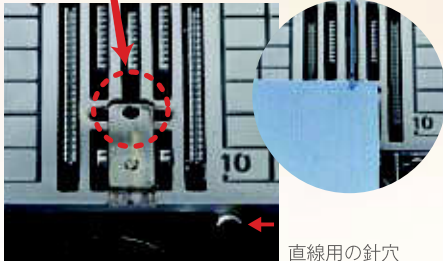

## BOX送り

素材を選ばずにまっすぐに布を送ります。送り歯が水平に動き、布と長く接するため、目詰まりなくしつかり送ることが出来ます。

**厚地の段部**  
厚地の段部も力強く乗り越えます。

**薄地**  
薄い綿素材もぬい縮みません。

**タオル地**  
ぬいにくいタオルなどのパイル地も楽に送ります。

## スライド針板

通常の針穴

直線用の針穴

手前のレバーを左に押し、針穴が直線用の丸穴に切り替わります。ぬい始めの生地端が針穴にもぐり込むことなく、薄地も美しくぬえます。