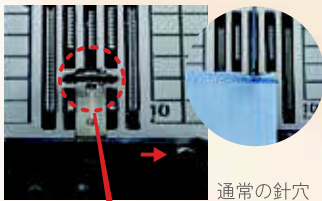

## BOX送り

素材を選ばずにまっすぐに布を送ります。送り歯が水平に動き、布と長く接するため、目詰まりなくしつかり送ることが出来ます。

**厚地の段部**  
厚地の段部も力強く乗り越えます。

**薄地**  
薄い綿素材もぬい縮みません。

**タオル地**  
ぬいにくいタオルなどのパイル地も楽に送ります。

## スライド針板

通常の針穴

直線用の針穴

手前のレバーを左に押し、針穴が直線用の丸穴に切り替わります。ぬい始めの生地端が針穴にもぐり込むことなく、薄地も美しくぬえます。