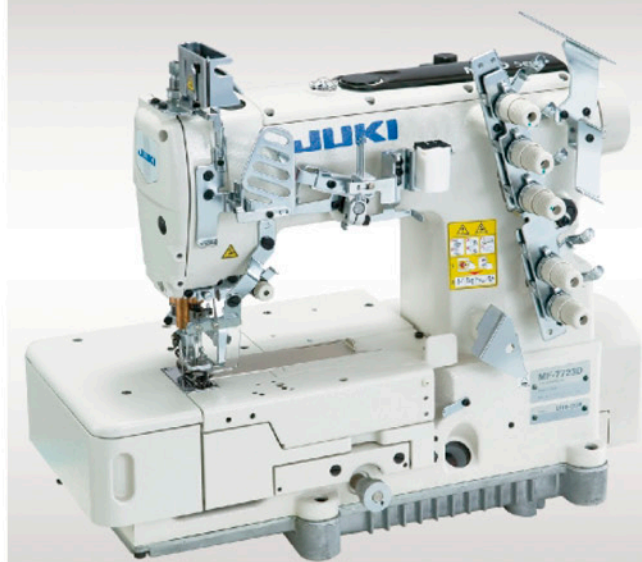

新产品介绍

MS-3580

三针双链缝埋夹机

ASN-690

高级自动包缝机

业界首创！装饰缝缝纫机无油化

MF-7700D

高速箱式装饰缝缝纫机

MF-7800D

高速筒式装饰缝缝纫机