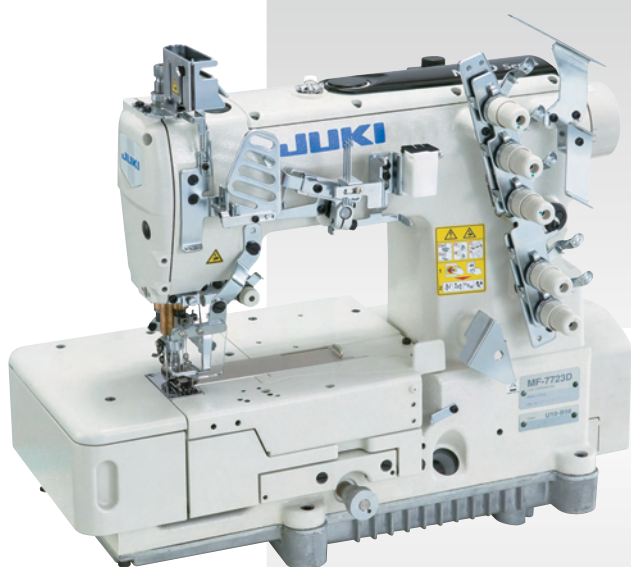

# 世界初! セミドライヘッド両面飾り偏平縫ミシン デビュー!

MF-7723D-U10-B56

MF-7823D-U10-B56

面部無給油を実現し環境に配慮したドライ技術を搭載  
染み抜き作業や縫直し作業が減少し仕上がり品質が向上  
柔らかい縫目 / 硬い縫目の切替えが糸道経路の変更だけで可能  
市場流通ゲージの使用が可能

セミドライヘッド・フラットベッド両面飾り偏平縫ミシン

## MF-7700D Series

セミドライヘッド・シリンダーベッド両面飾り偏平縫ミシン