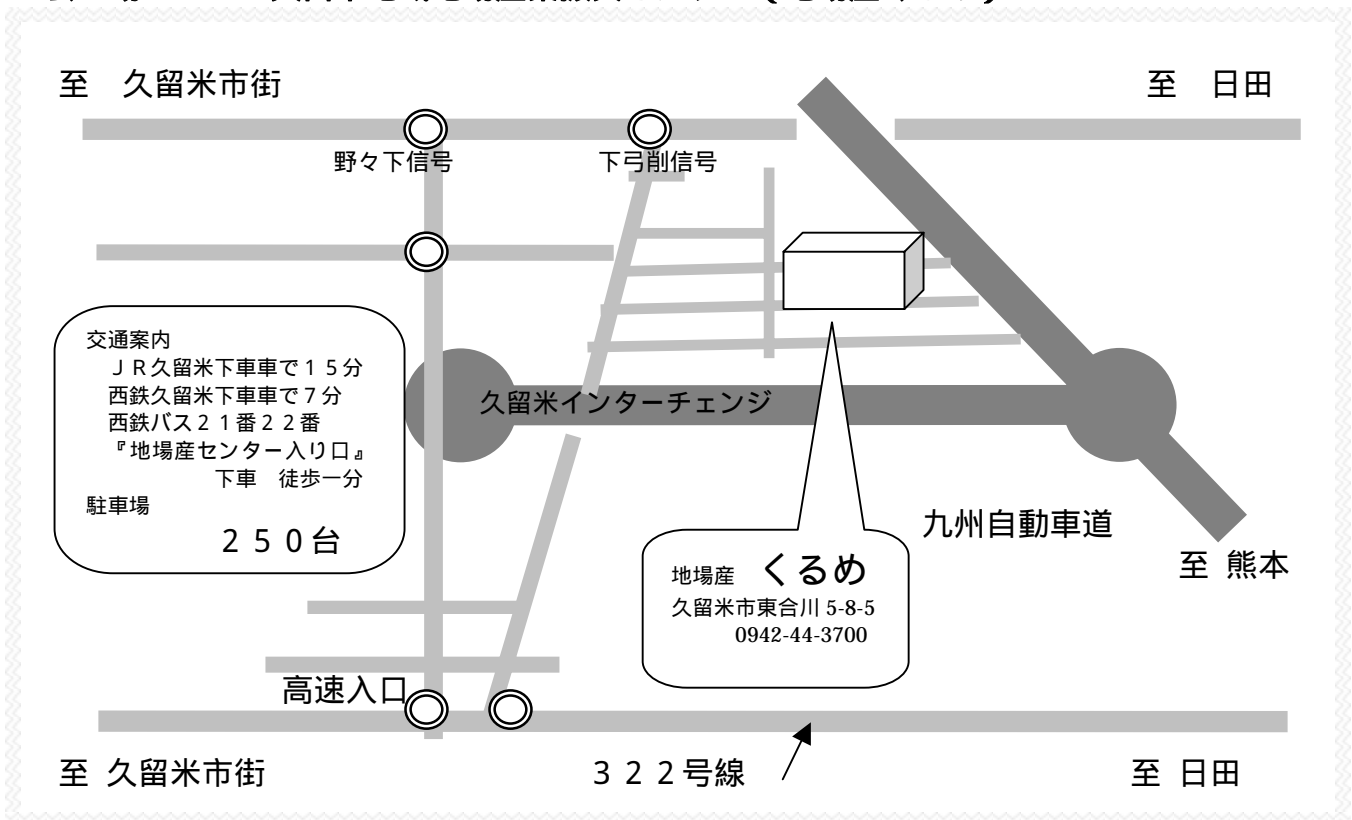

敬具

(記)

開催日時： 2011年10月28日(金)AM9:30~PM5:00
29日(土)AM9:30~PM3:30

出展内容： 本縫い、特殊ミシン、自動機、家庭用ミシン
(裏面に出席機種を記載しておりますので、ご覧ください。)

会場： 久留米地域地場産業振興センター(地場産くるめ)

詳細につきましては、下記の弊社拠点までお気軽にお問い合わせ下さい。

JUKI販売株式会社	本社	TEL042-357-2530(代表)
JUKI販売株式会社	九州CC	TEL0942-44-1835
JUKI販売株式会社	九州営業所	TEL0942-23-7155