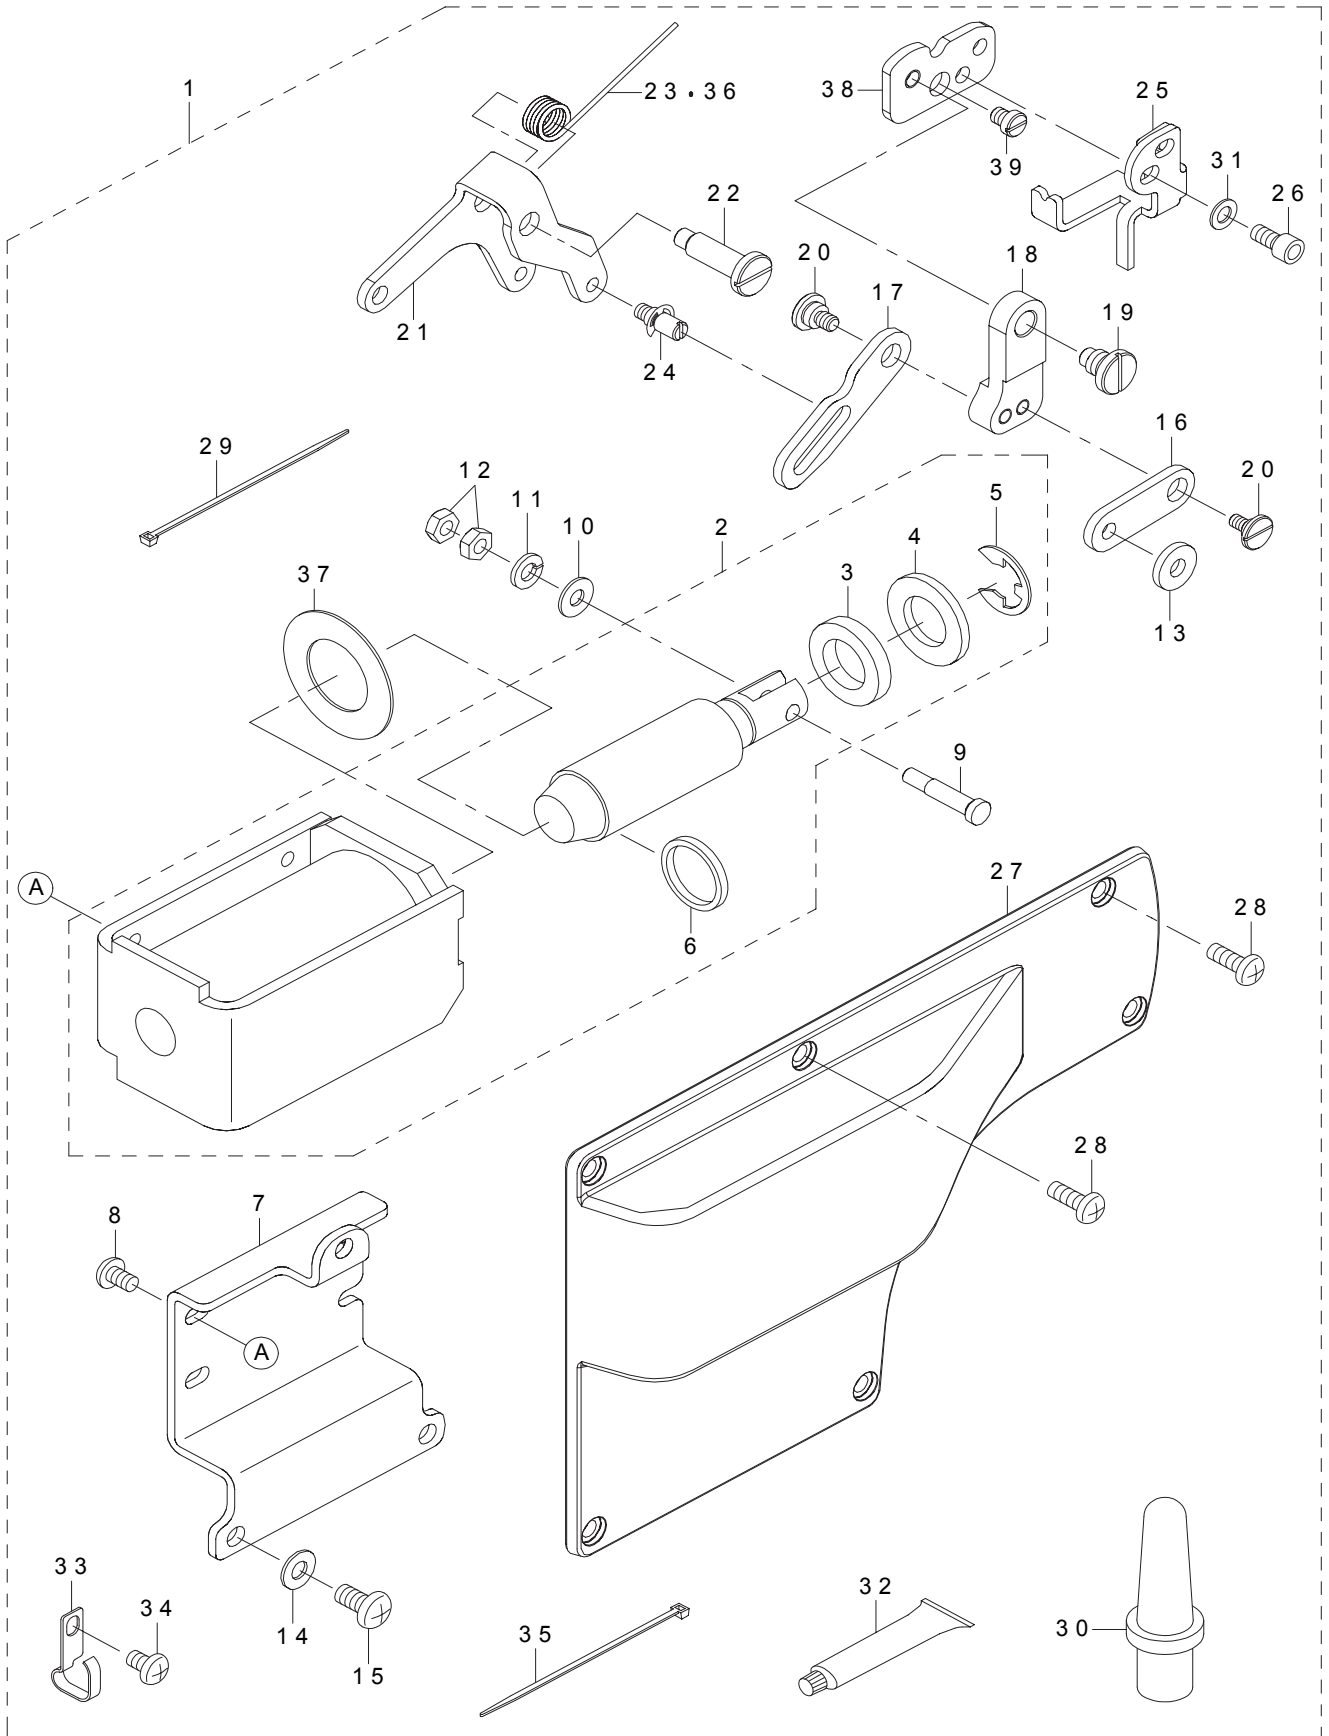

<https://juki.aftama.com/JUKI/EN>

REF.NO	NOTE	PART NO	DESCRIPTION	品名	Qty
1		400-89370	AK141 COMPONENTS	AK 装置関係	1
2		400-86663	AK_SOLENOID	AK ソレノイド	(1)
3		D2468-555-B00	RUBBER PLUNGER	プランジャー ゴム	(1)
4		400-91295	AK SOLENOID WASHER	AK ソレノイド座金	(1)
5		RE-1200000-K0	E-RING 12	E 形止め輪 12	(1)
6		B1652-210-D00	GASKET	パッキン	(1)
7		400-86662	AK_SOLENOID_BASE	AK ソレノイド取付台	(1)
8		SM-4050855-SP	SCREW M5 L=8	なべねじ M5 L=8	(4)
9		400-86759	BACK_SOLENOID_PLUNGER_PIN	逆送りソレノイドプランジャーピン	(1)
10		WP-0551016-SH	WASHER 5.5X13X1	平座金 5.5 X 13 X 1	(1)
11		WS-0610002-KN	SPRING WASHER 6.1X12.2X1.5	ばね座金 M6	(1)
12		NM-6050001-SP	NUT M5	六角ナット M5	(2)
13		WP-0612516-SD	WASHER 6.1X15.2X2.5	平座金 6.1 X 15.2 X 2.5	(1)
14		WP-0651056-SD	WASHER 6.5X11X1	平座金 6.5 X 11 X 1	(3)
15		SM-4061255-SP	SCREW M6 L=12	なべねじ M6 L=12	(3)
16		400-86665	SOLENOID_CONNECTING_LINK_PLATE	ソレノイド連結リンク板	(1)
17		400-86666	KNEE_LIFTER_LINK_PLATE	膝上げリンク板	(1)
18		401-42985	KNEE_LIFTER_CONNECTING_LINK	膝上げ連結軸	(1)
19		401-45614	SHOULDER_SCREW	連結リンク支点軸段ねじ	(1)
20		SD-0800327-TP	SHOULDER SCREW D=8 H=3.2	段ねじ D=8 H=3.2	(2)
21		400-86667	KNEE LIFTER LINK_AK	膝上げリンク AK 用	(1)
22		400-82079	SHOULDER SCREW D=8 H=21.2	段ねじ D=8 H=21.2	(1)
23	#03	GAK-A1842000	KNEE LIFTER LINK SPRING	膝上げリンクばね	(1)
24		GAK-330400A0	SHAFT PIN ASM.	膝上げ用棒ピン組	(1)
25		400-86644	WIRE HOLDER_AK	ワイヤー押え (AK 用)	(1)
26		SM-6051002-TP	SCREW M5 L=10	六角穴ボルト M5 L=10	(2)
27		400-89270	SIDE_PLATE_AK	AK 用窓板	(1)
28	#01	SM-4051455-SP	SCREW M5 L=14	なべ小ねじ M5 L=14	(2)
29		HX-0004300-00	CLIP	結束バンド	(1)
30		400-24081	HEAD SUPPORT ROD	頭部支え棒	(1)
31		WP-0550800-SP	WASHER 5.5X10X0.8	平座金 5.5 X 10 X 0.8	(2)
32		400-06323	JUKI GREASE A TUBE	ジューキグリース A チューブ	(1)
33		400-22407	CORD HOLDER	コード押え	(1)
34		SM-4050855-SP	SCREW M5 L=8	なべねじ M5 L=8	(1)
35		EA-9500B01-00	CABLE BAND	結束バンド	(2)
36	#02	400-98944	KNEE LIFTER LINK SPRING A	膝上げリンクばね A	(1)
37	#02	401-31560	AK PLUNGER WASHER	AK プランジャー座金	(1)
38		401-45613	FITTING BASE	取付土台	(1)
39		401-45940	BASE PLATE STOPPER	取付土台ストッパー	(1)
		NOTE(注記)	#01....FOR CP-18,CP-180 (IP-110F CAN NOT BE USED. PLEASE USE THE ATTACHED SCREW.) #02....TYPE S/A #03....TYPE H	CP-18, CP-180用 (IP-110F には使用出来ません。 付属のねじを使用願います。) S / A 仕様 H 仕様	