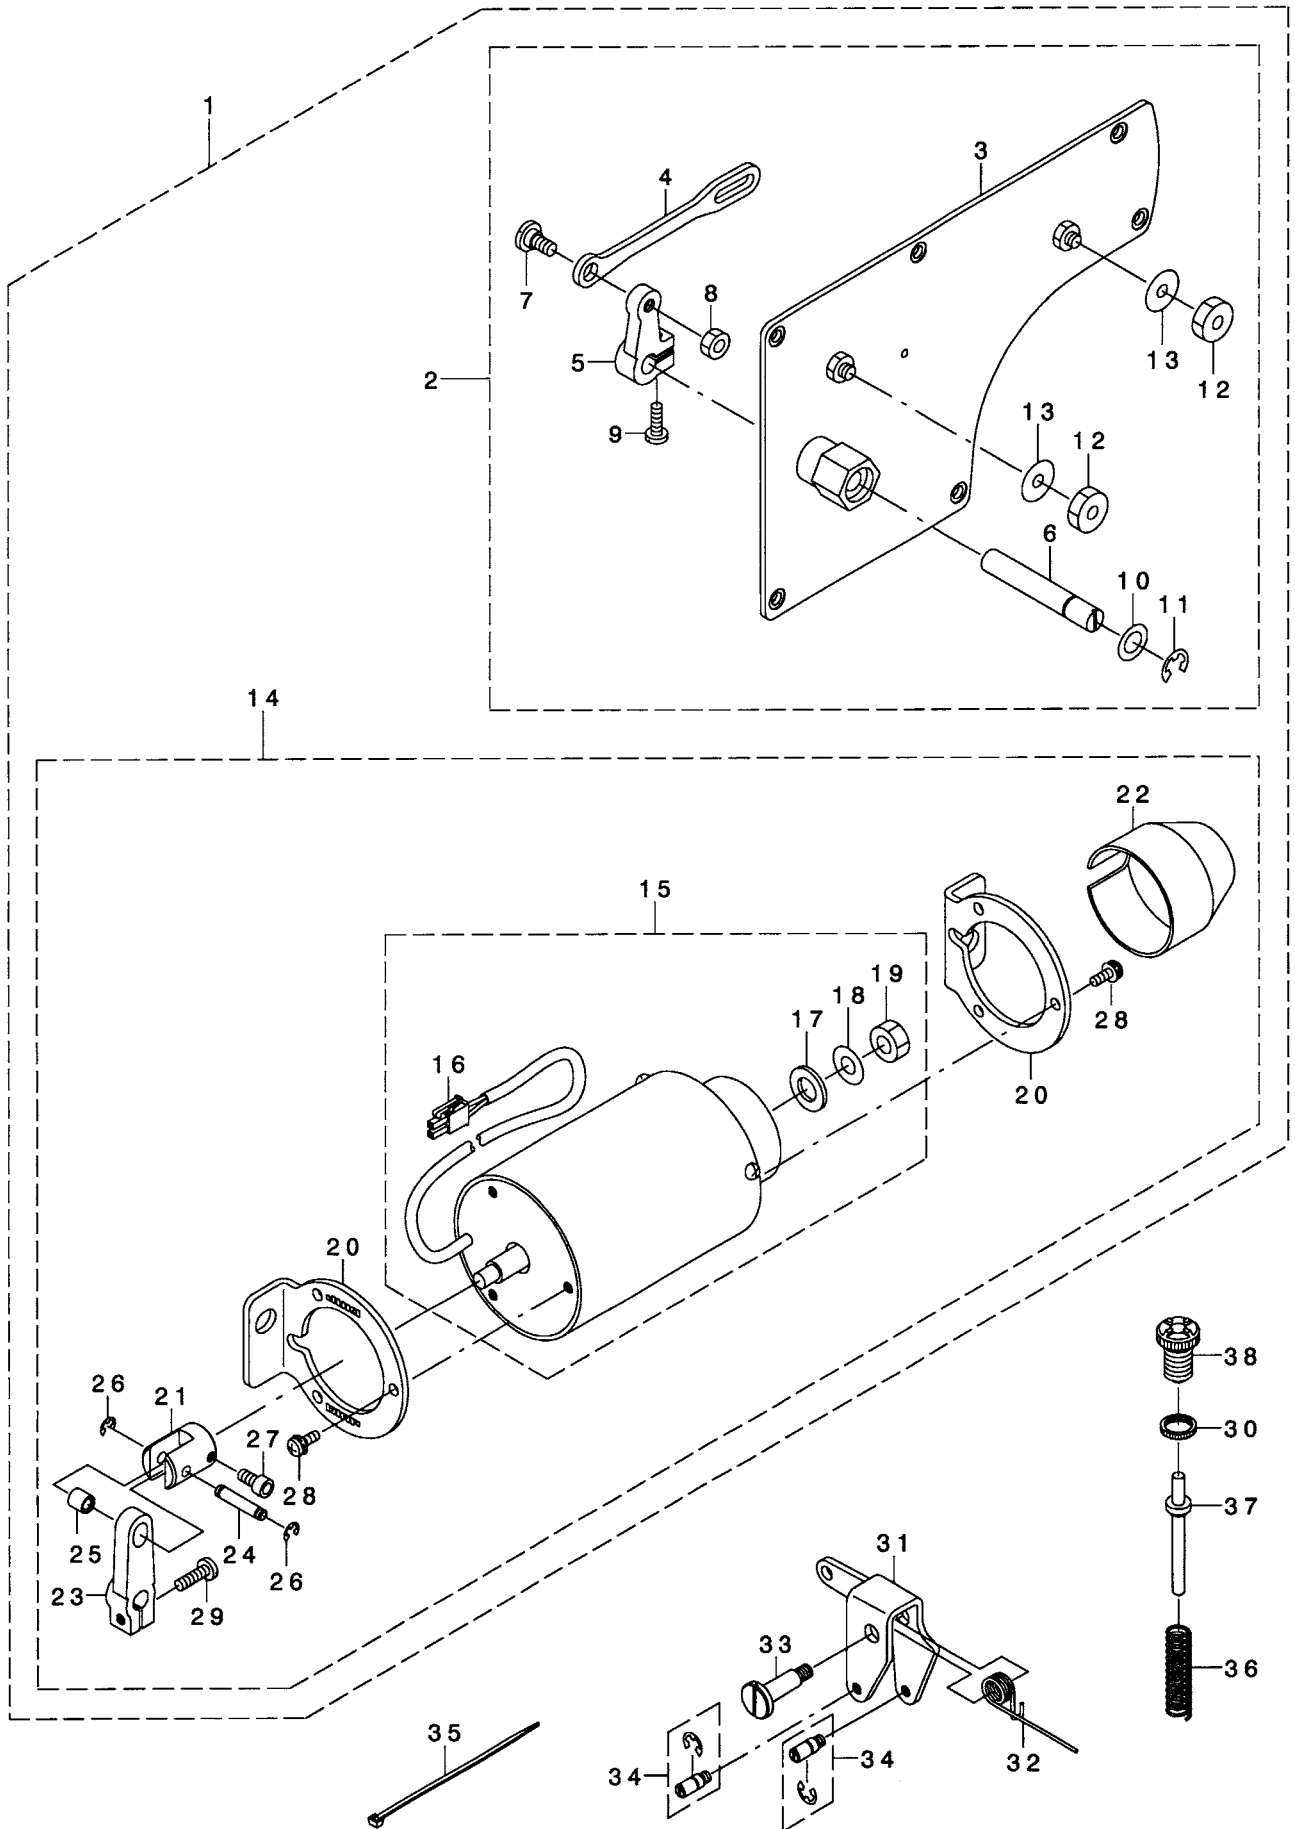

<https://juki.aftama.com/JUKI/EN>

5. パーツリスト / PARTS LIST

| REF. NO | NOTE | PART NO. | DESCRIPTION | ヒソメイ | Qty |
|---------|------|-----------------|---------------------------|-----------------------|-----|
| 1 | | 400-37163 | AK DEVICE ASM. | AKソウチ(クミ) | 1 |
| 2 | | 400-37162 | SIDE PLATE ASM. | マトイタ(クミ) | (1) |
| 3 | | 400-37160 | SIDE PLATE B COMPL. | マトイタB(ケツコウ) | (1) |
| 4 | | GAK-A1826000 | SOLENOID LINK | ソレノイトリンク | (1) |
| 5 | | GAK-33027000 | SOLENOID ARM | ソレノイトウデB | (1) |
| 6 | | 229-91400 | SOLENOID SHAFT | ソレノイトシク | (1) |
| 7 | | SD-0800352-SP | HINGE SCREW D= 8 H= 3.5 | タソネシ D=8 H=3.5 | (1) |
| 8 | | NS-6150310-SP | NUT 15/64-28 | ロツカクナツト 15/64-28 | (1) |
| 9 | | SS-7121410-SP | SCREW 3/16-28 L=14 | マルヒラネシ 3/16-28 L=14 | (1) |
| 10 | | WP-1021016-SD | WASHER 10.2X18X1 | ヒラサカネ 10.2X18X1 | (1) |
| 11 | | RE-0700000-KO | E-RING 7 | Eカタメフ 7 | (1) |
| 12 | | NS-6150440-SP | NUT 15/64-28 | ロツカクナツト 15/64-28 | (2) |
| 13 | | WP-0621036-SP | WASHER | ヒラサカネ | (2) |
| 14 | | GAK-840300BA | "AK" SOLENOID ASM. B | AKソレノイトクミ B | (1) |
| 15 | | GAK-840300AA | "AK" SOLENOID ASM. A | AKソレノイトクミ A | (1) |
| 16 | | HK-0346100-20 | 2-POLE NYLON PLUG | ハウソソク 2P | (1) |
| 17 | | GAK-33031000 | SOLENOID RUBBER, A | ソレノイトゴAA | (1) |
| 18 | | WP-0851846-SC | WASHER 8.5X22.0X1.8 | ヒラサカネ 8.5X22X1.8 | (1) |
| 19 | | NM-6080600-SM | NUT M8 | ロツカクナツト M8 1シユ | (1) |
| 20 | | GAK-A1834000 | SOLENOID BASE | ソレノイトタイ | (2) |
| 21 | | GAK-33035000 | SOLENOID COLLAR | ソレノイトカラ | (1) |
| 22 | | GAK-3303600A | SOLENOID COVER | ソレノイトカハ- | (1) |
| 23 | | GAK-33011000 | SOLENOID ARM, A | ソレノイトウデA | (1) |
| 24 | | GAK-33012000 | SOLENOID PIN | ソレノイトピン | (1) |
| 25 | | GAK-33013000 | SOLENOID PIN COLLAR | ソレノイトピンカラ | (1) |
| 26 | | RE-0400000-KP | E-RING 4 | Eカタメフ 4 | (2) |
| 27 | | SM-6051002-TP | SCREW M5X0.8 L=10 | ロツカクアナホルト M5X0.8 L=10 | (1) |
| 28 | | SS-4120915-SP | SCREW 3/16-28 L=9 | ナネシ 3/16-28 L=9 | (6) |
| 29 | | SS-7121610-SP | SCREW 3/16-28 L=15.5 | マルヒラネシ 3/16-28 L=15.5 | (1) |
| 30 | | M2010-110-000 | ADJUST NUT | フミカエシアツチヨセツナツト | 1 |
| 31 | | GAK-A1841000 | KNEE LIFTER LINK | ヒサアケリンク | 1 |
| 32 | | GAK-A1842000 | KNEE LIFTER LINK SPRING | ヒサアケリンクハネ | 1 |
| 33 | | SD-0802126-TP | SHOULDER SCREW D=8 H=21.2 | タソネシ D=8 H=21.2 | 1 |
| 34 | | GAK-330400A0 | SHAFT PIN ASM. | ヒサアケヨコホウヒソクミ | 2 |
| 35 | | HX-0004300-00 | CLIP | ケツソクハソト | 1 |
| 36 | | M4011-351-000 | SPRING B | フミカエシハネB | 2 |
| 37 | | M4009-351-000-A | SPRING SHAFT B | ハネシク B | 1 |
| 38 | | M4012-351-000 | ADJUST SCREW | フミカエシアツチヨウセイネシ | 1 |