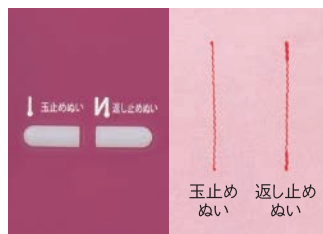

自動止めぬい

ぬい始めと終わりに自動的に止めぬいが入ります。返し止めぬいと玉止めぬいを選べます。