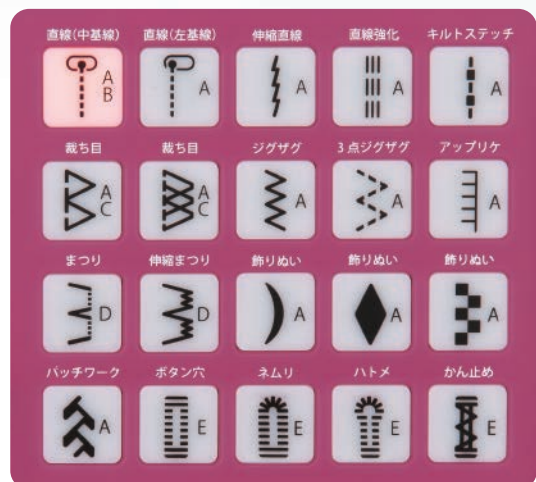

大きくて使いやすい  
 ダイレクトボタンで  
 簡単ソーイング

模様数 20パターン

## ダイレクト模様選択

- 模様を選びやすい光る大きなボタン
- 使い方が一目でわかる模様の名前入り
- 押えの記号も表示してさらに使いやすく

取扱説明DVD付

シンプルで使いやすい機能が充実。快適なソーイングライフを提供します。

### 模様 サイズ変更 針位置変更

模様をサイズをお好みで変更できます。直線ぬいは針落ち位置を変えることができます。