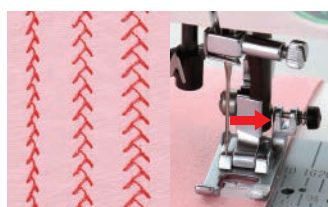

模様 サイズ変更 針位置変更

模様をサイズをお好みで変更できます。直線ぬいは針落ち位置を変えることができます。